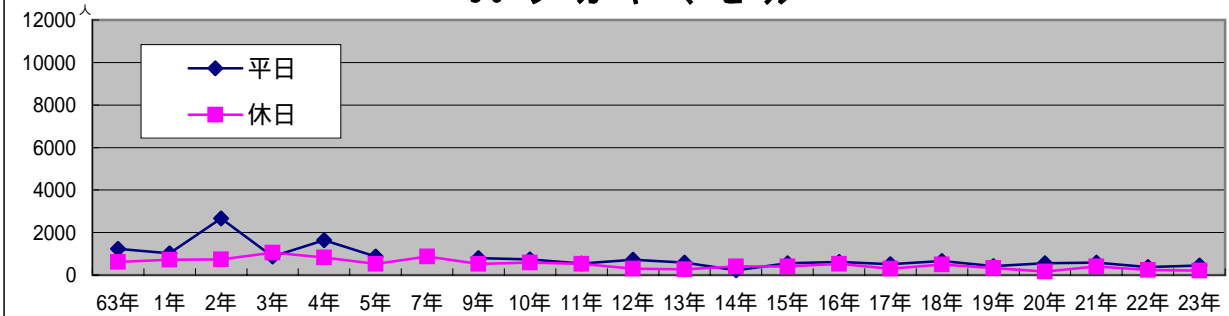

33 喫茶アポロ

34 メガネの大学堂

35 Hair Team GUE 北側

36 ドーミン 東側

37 千年の宴

38 ナガヤマビル

39 ARCビル

40 ライオンビル