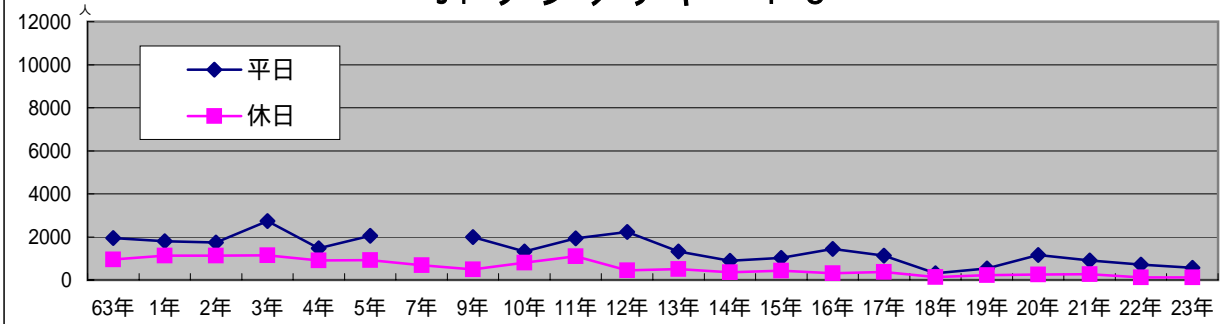

31 ケンタッキーFC