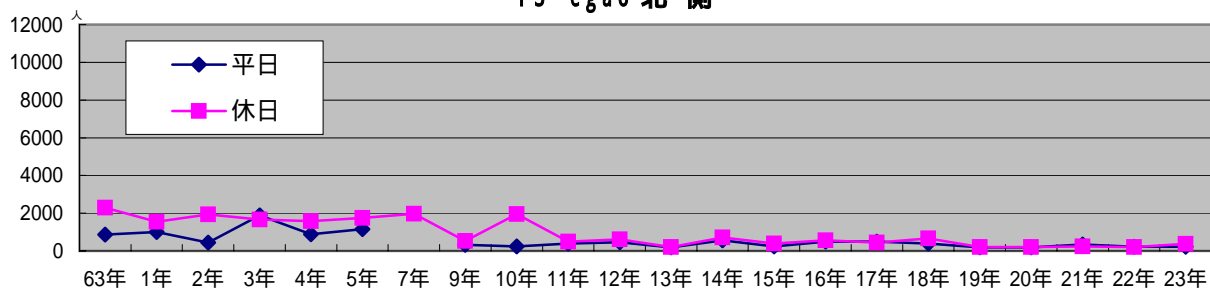

11 駅前駐車場

12 egao側スカイウェイ

13 駅前横断歩道

14 ふじい薬局

15 egao北側