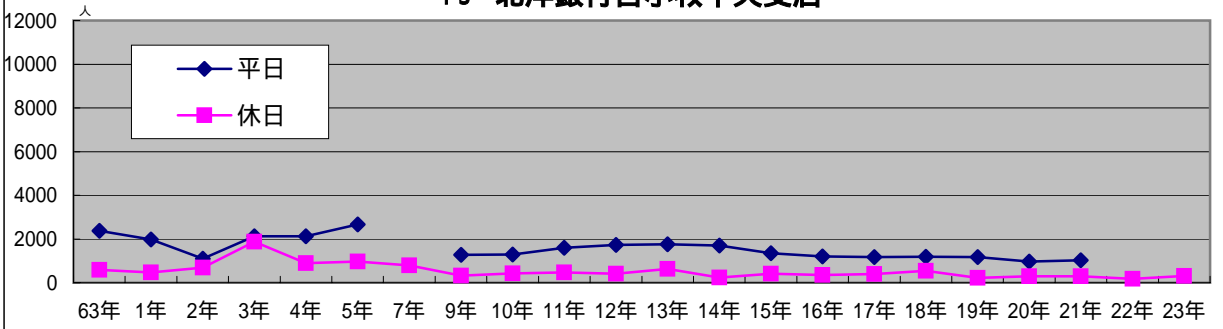

43 北洋銀行苫小牧中央支店