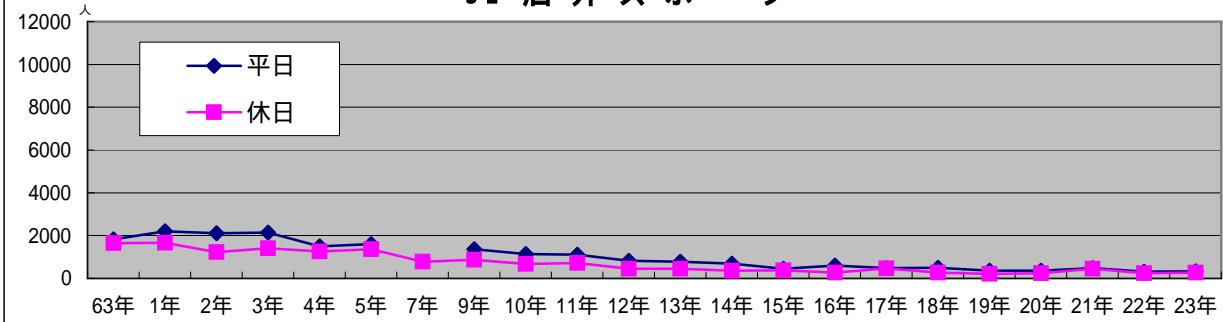

33 喫茶アポロ

34 メガネの大学堂

35 Hair Team GUE 北側

36 ドーミン 東側

37 千年の宴

38 ナガヤマビル

39 ARCビル

40 ライオンビル