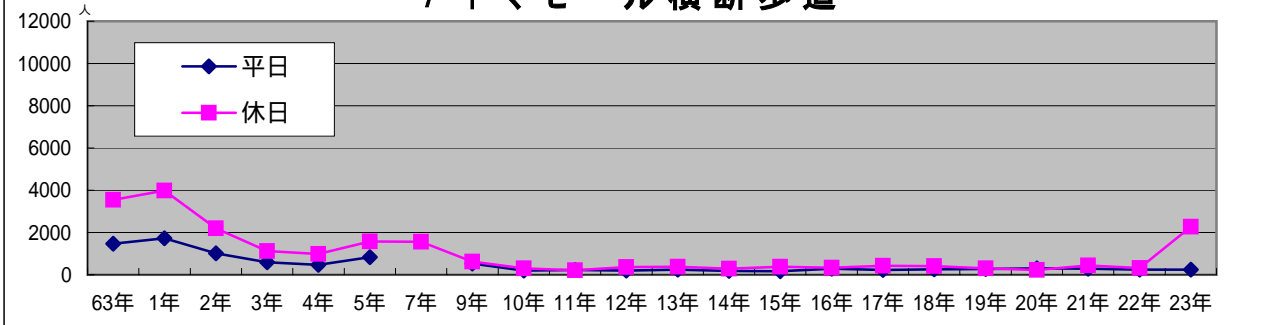

7 トマモール横断歩道