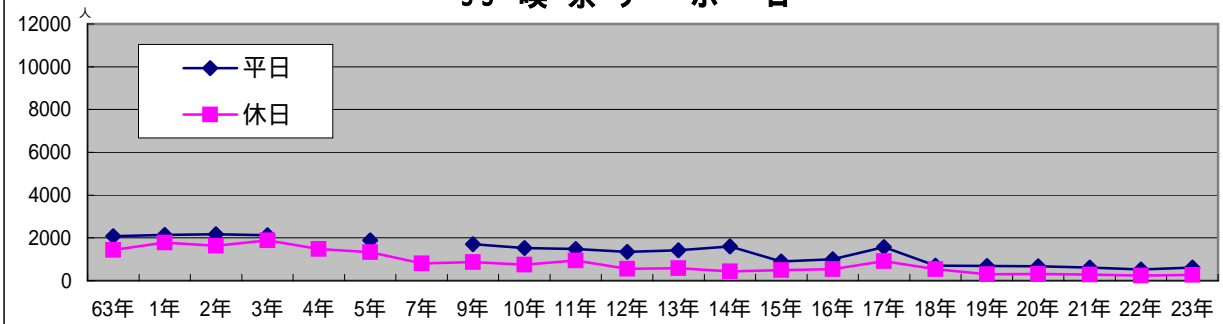

33 喫茶アポロ

34 メガネの大学堂

35 Hair Team GUE 北側

36 ドーミン 東側

37 千年の宴

38 ナガヤマビル

39 ARCビル

40 ライオンビル