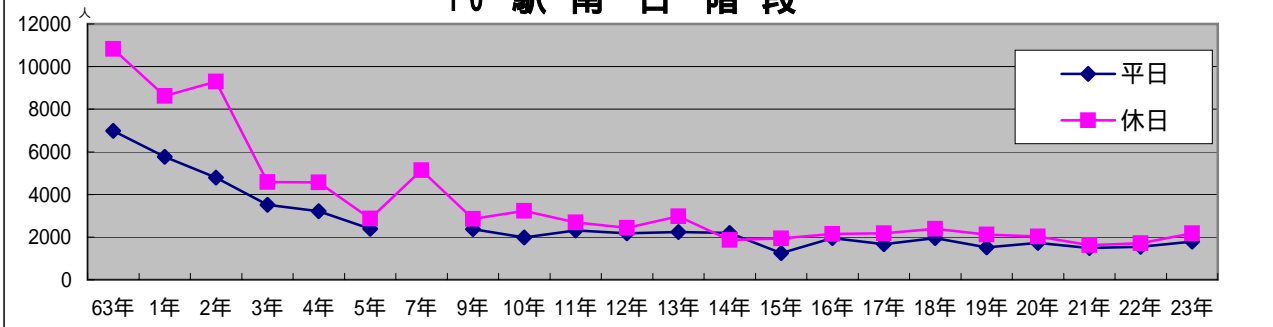

6 駅 ~ 長崎屋横断歩道

7 トマモール横断歩道

8 駅北口階段

9 ゼウススカイウェイ

10 駅南口階段