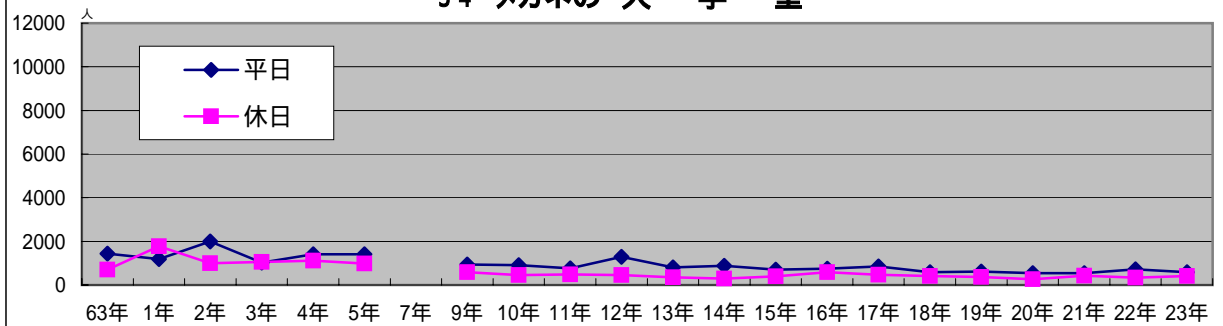

33 喫茶アポロ

34 メガネの大学堂

35 Hair Team GUE 北側

36 ドーミン 東側

37 千年の宴

38 ナガヤマビル

39 ARCビル

40 ライオンビル