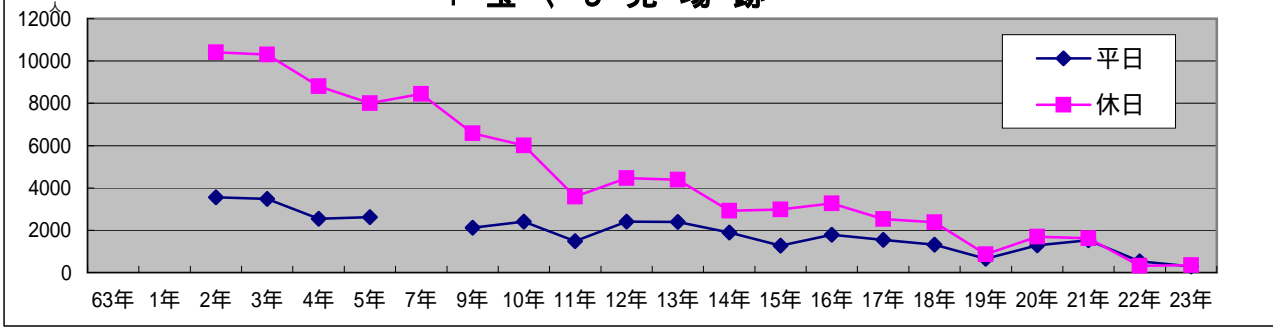

1 宝くじ売場跡

2 ヨーカ堂～トモール・横断歩道

3 スカイウェイ・トモール入口

4 スカイウェイ・駅入口

5 長崎屋～トモール・横断歩道