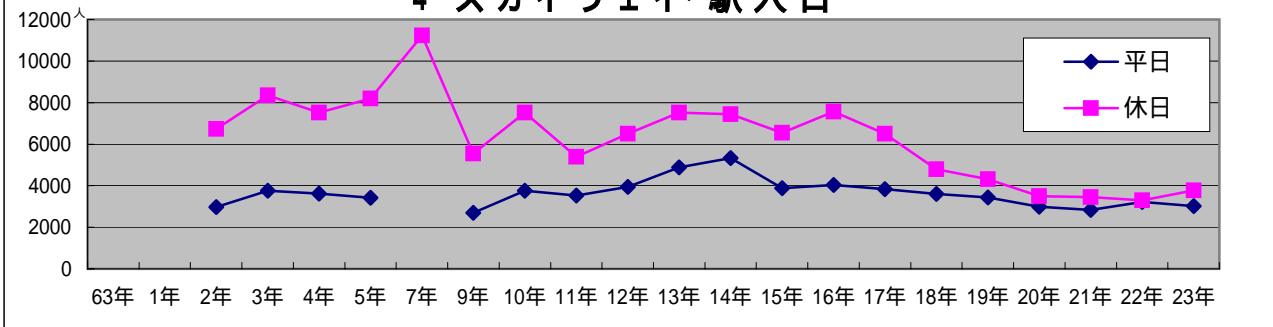

4 スカイウェイ・駅入口