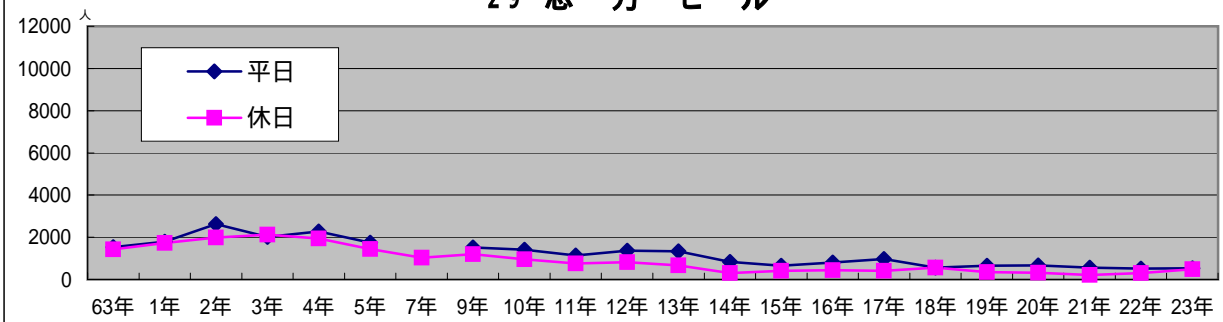

26 グランドホテルニュー王子

27 基べい表町店

28 満 龍

29 志 方 ビ ル

30 家具のタカハシ