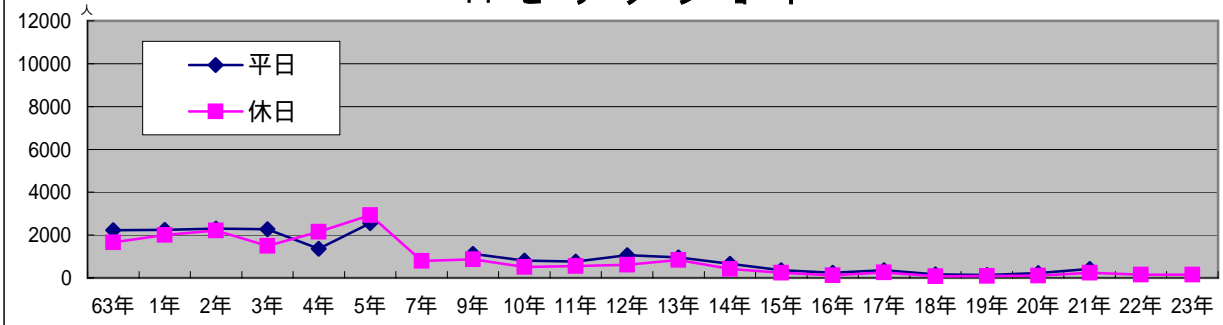

41 ビッグジョイ

42 カクサダビル

43 北洋銀行苫小牧中央支店

44 家具の岡山北側

45 旧ニュー王子駐車場