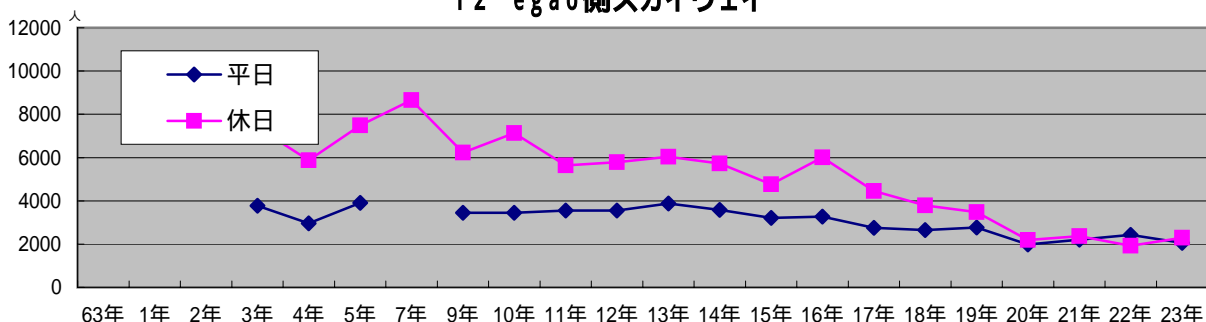

12 egao側スカイウェイ