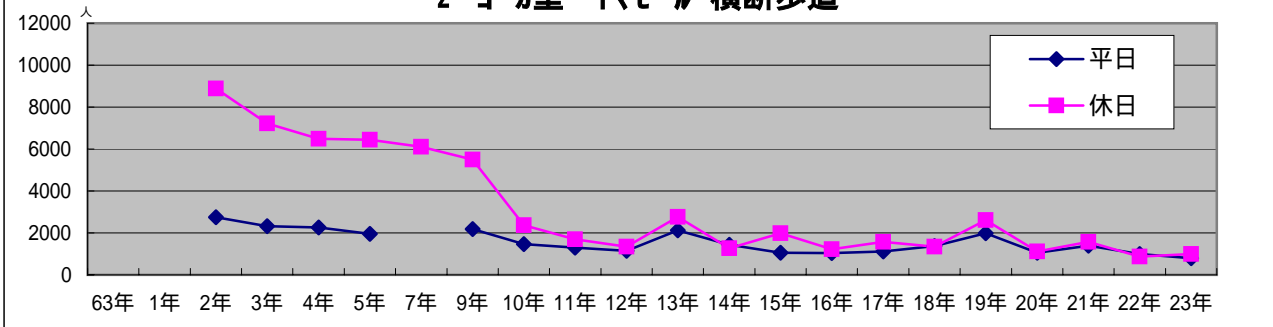

2 ヨーカ堂～トモール・横断歩道