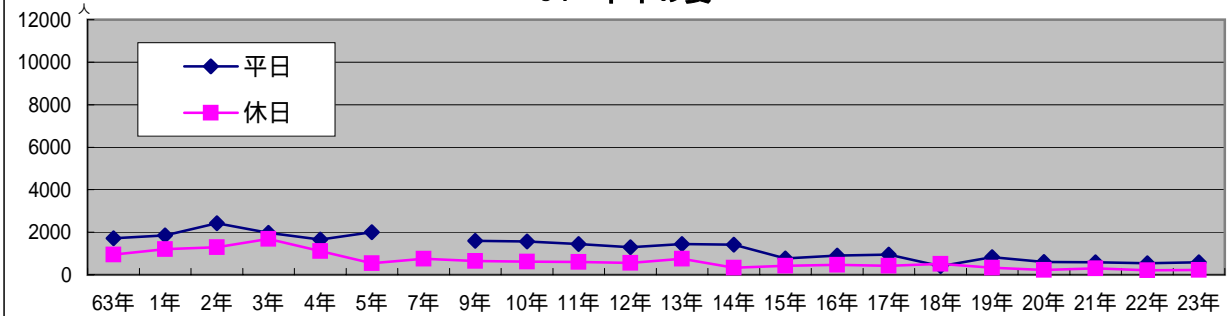

33 喫茶アポロ

34 メガネの大学堂

35 Hair Team GUE 北側

36 ドーミン 東側

37 千年の宴

38 ナガヤマビル

39 ARCビル

40 ライオンビル