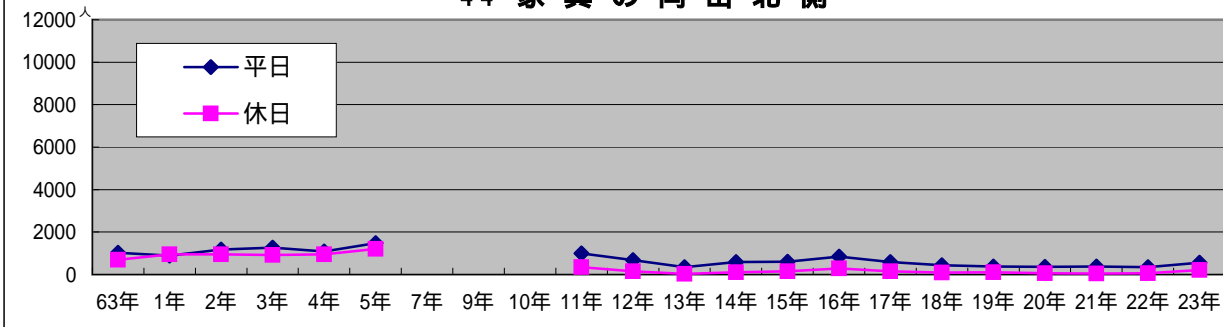

41 ビッグジョイ

42 カクサダビル

43 北洋銀行苫小牧中央支店

44 家具の岡山北側

45 旧ニュー王子駐車場