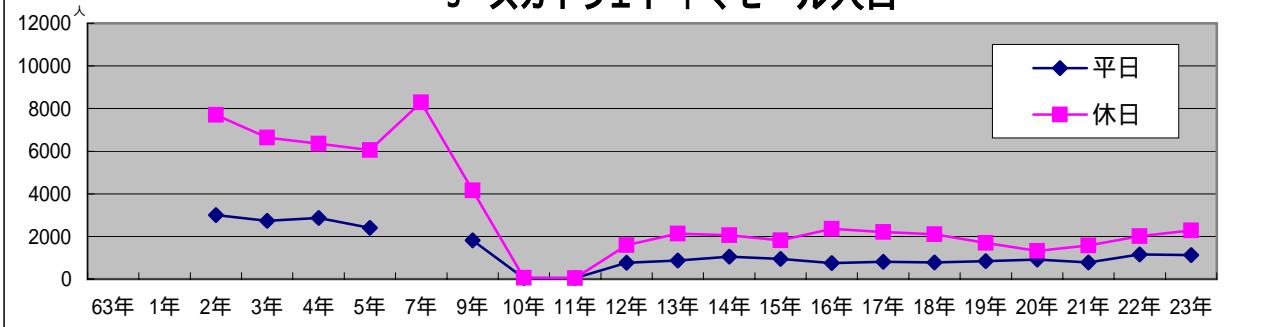

3 スカイウェイ・トモール入口