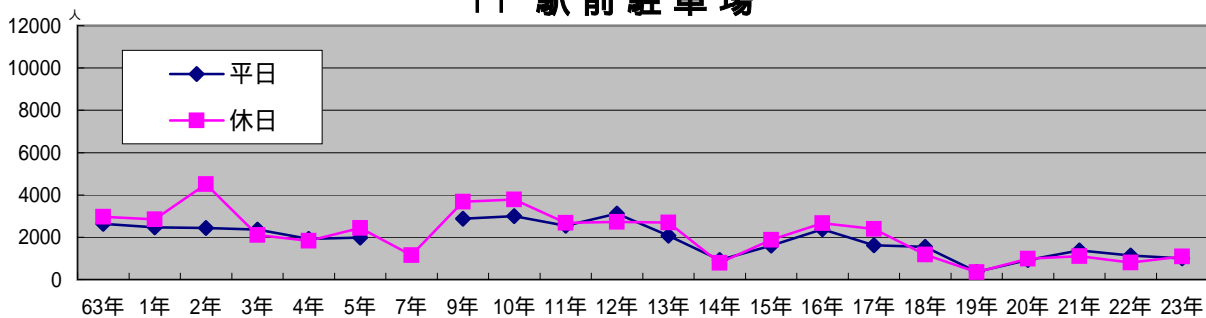

11 駅前駐車場

12 egao側スカイウェイ

13 駅前横断歩道

14 ふじい薬局

15 egao北側