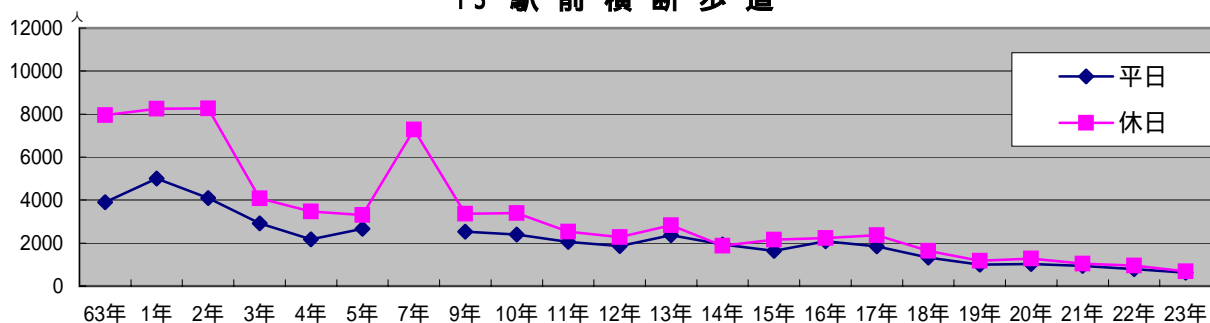

11 駅前駐車場

12 egao側スカイウェイ

13 駅前横断歩道

14 ふじい薬局

15 egao北側