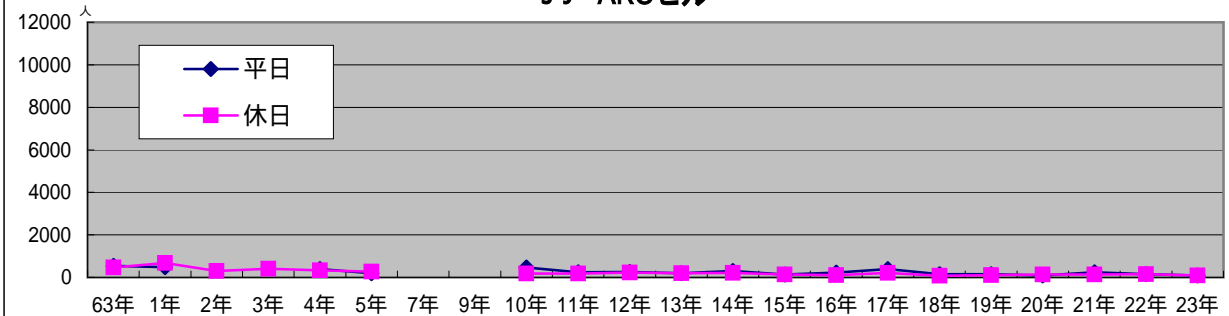

33 喫茶アポロ

34 メガネの大学堂

35 Hair Team GUE 北側

36 ドーミン 東側

37 千年の宴

38 ナガヤマビル

39 ARCビル

40 ライオンビル