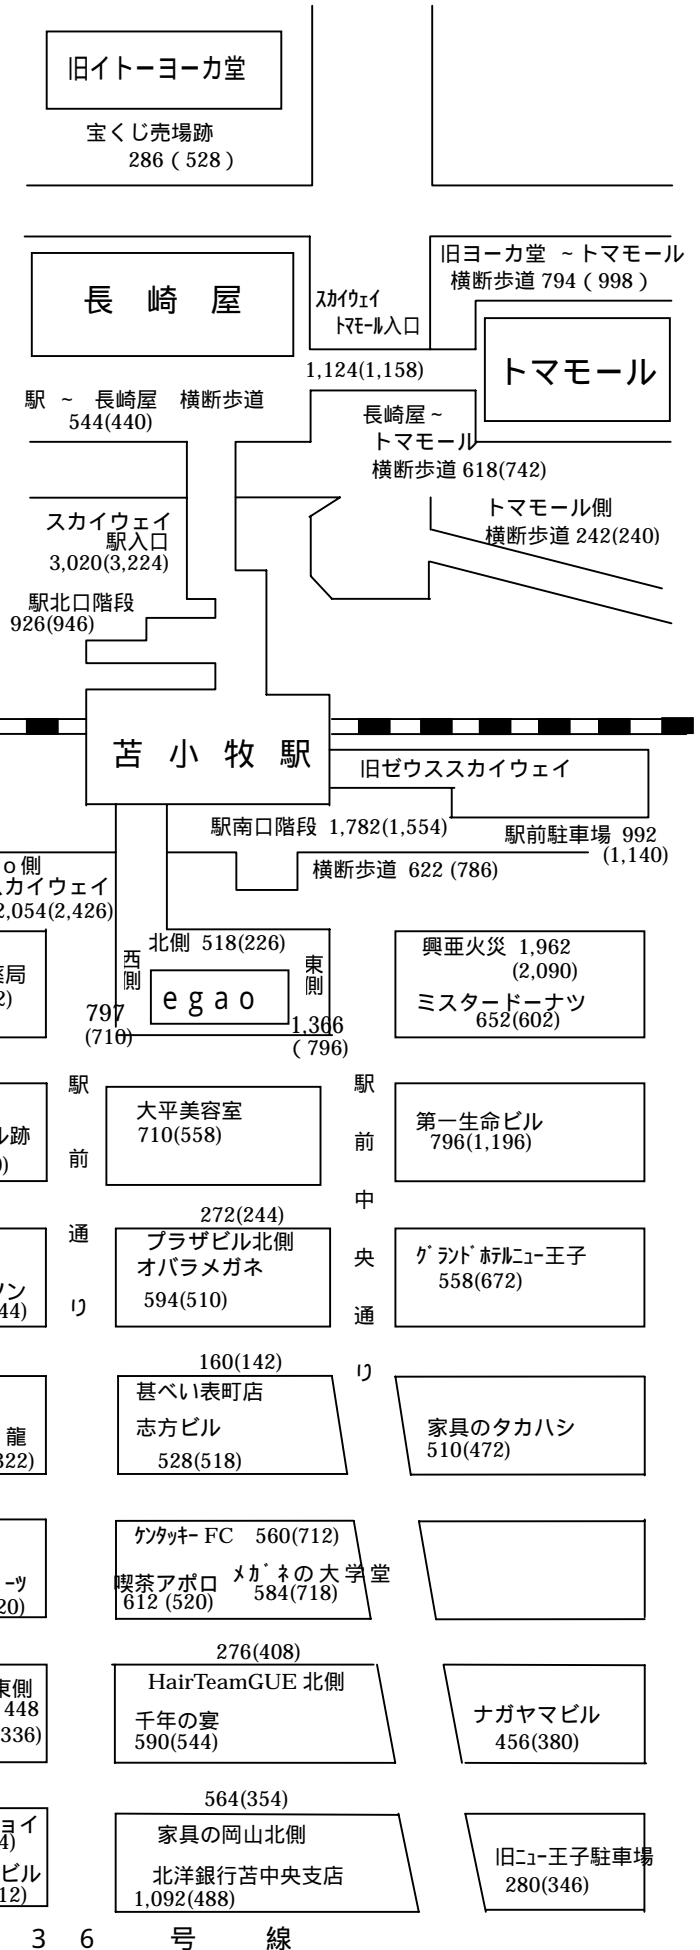

歩行者通行量・休日（日曜日）

平成23年10月23日（日） 10:00 ~ 18:00

天候：曇り時々雨

（ ）内の数字は、平成22年10月17日（日）

概要

- ・ 駅北口周辺の8ポイント（印）の通行量は、合計で10,030人となり平成22年10月調査（9,090人）と比較して、940人増の10.3%増加した。
- ・ 駅南側から王子正門前の通りまでの13ポイント（印）の合計は12,662人となり、平成22年調査（10,740人）と比較して1,922人増の17.9%増加した。
- ・ 王子正門前通りから国道までの駅前通り両側の10ポイント（印）の合計は、3,348人となり、平成22年調査（2,316人）と比較して、1,032人増の44.6%増加した。
- ・ 一条通りは、ビッグジョイとライオンビル・ARCビルの3ポイント（印）の合計は、358人となり、平成22年調査（398人）と比較して、40人減で10.1%減少した。
- ・ 駅前中央通りの10ポイント（印）合計は2,150人となり、平成22年（2,004人）と比較して146人増で7.3%増加した。

歩行者通行量・平日（月曜日）

平成23年10月24日（月） 10:00 ~ 18:00

天候：曇り

（ ）内の数字は、平成22年10月18日（月）

概要

- ・ 駅北口周辺の8ポイント（印）の通行量は、合計で7,554人となり平成22年10月調査（8,276人）と比較して、722人減り、8.7%減少した。
- ・ 駅南側から王子正門前の通りまでの13ポイント（印）の合計は12,623人となり、平成22年調査（12,406人）と比較して217人増え1.7%増加した。
- ・ 王子正門前通りから国道までの駅前通り両側の10ポイント（印）の合計は、5,062人となり、平成22年調査（4,114人）と比較して、948人増え23%増加した。
- ・ 一条通りは、ビッグジョイとライオンビル・ARCビルの3ポイント（印）の合計は、478人となり、平成22年調査（674人）と比較して、196人減り29.1%減少した。
- ・ 駅前中央通りの10ポイント（印）の合計は4,220人となり平成22年調査（4,448人）と比較して228人減り5.1%減少した。

1 宝くじ売場跡

2 ヨーカ堂～トモール・横断歩道

3 スカイウェイ・トモール入口

4 スカイウェイ・駅入口

5 長崎屋～トモール・横断歩道

6 駅 ~ 長崎屋横断歩道

7 トマモール横断歩道

8 駅北口階段

17 egao西側

18 egao東側

19 ミスタードーナツ

20 ナハタビル跡

21 大平美容室

22 第一生命ビル

23 プラザビル北側

24 ロ - ソ ン