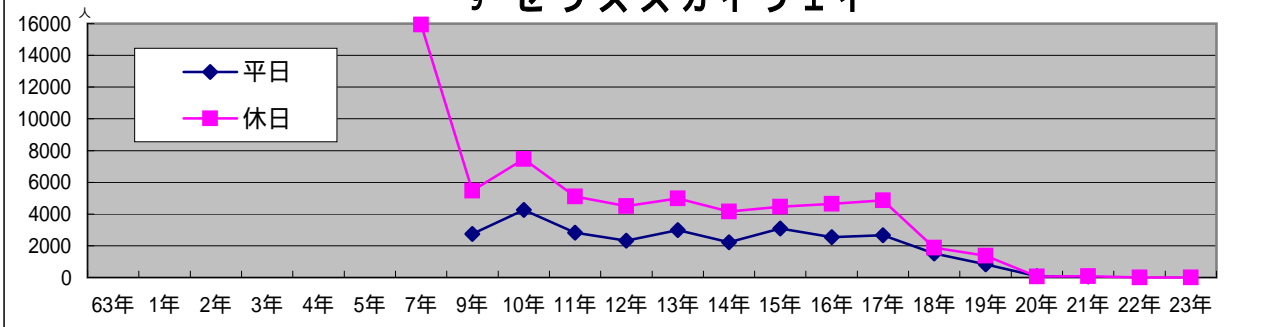

9 ゼウススカイウェイ