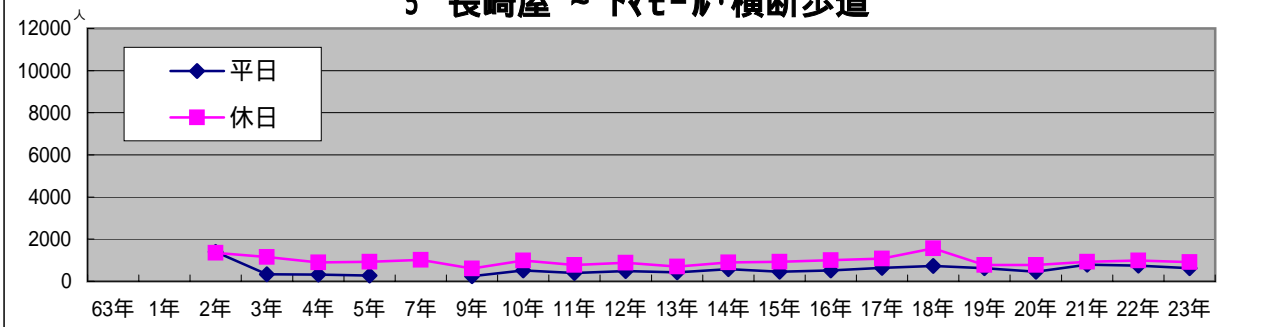

5 長崎屋～トモール・横断歩道