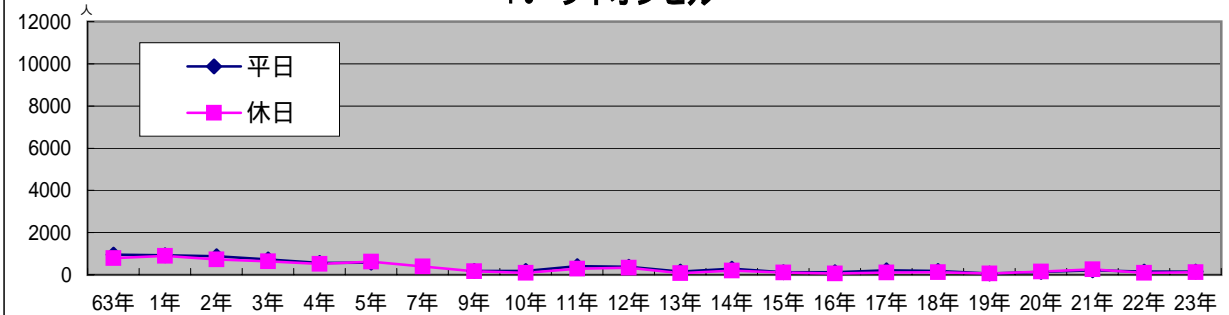

33 喫茶アポロ

34 メガネの大学堂

35 Hair Team GUE 北側

36 ドーミン 東側

37 千年の宴

38 ナガヤマビル

39 ARCビル

40 ライオンビル