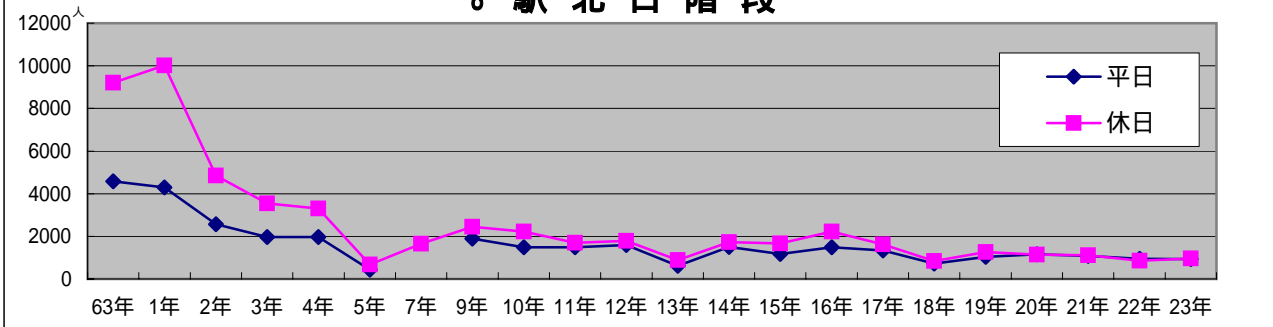

6 駅 ~ 長崎屋横断歩道

7 トマモール横断歩道

8 駅北口階段

9 ゼウススカイウェイ

10 駅南口階段