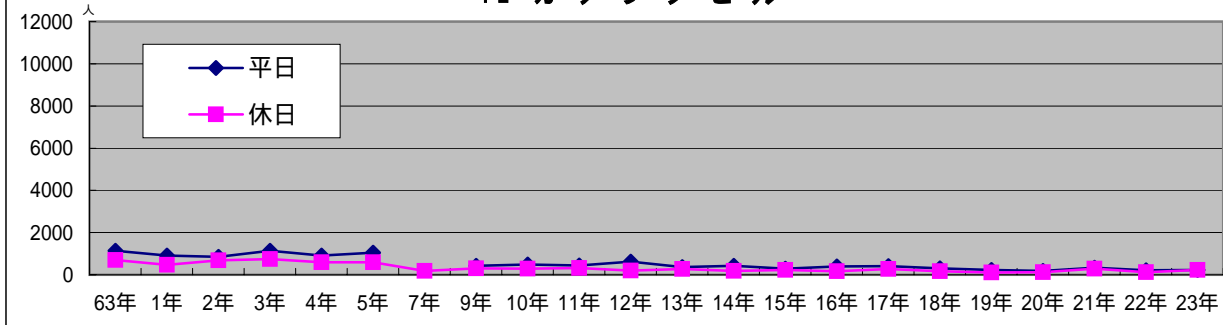

41 ビッグジョイ

42 カクサダビル

43 北洋銀行苫小牧中央支店

44 家具の岡山北側

45 旧ニュー王子駐車場