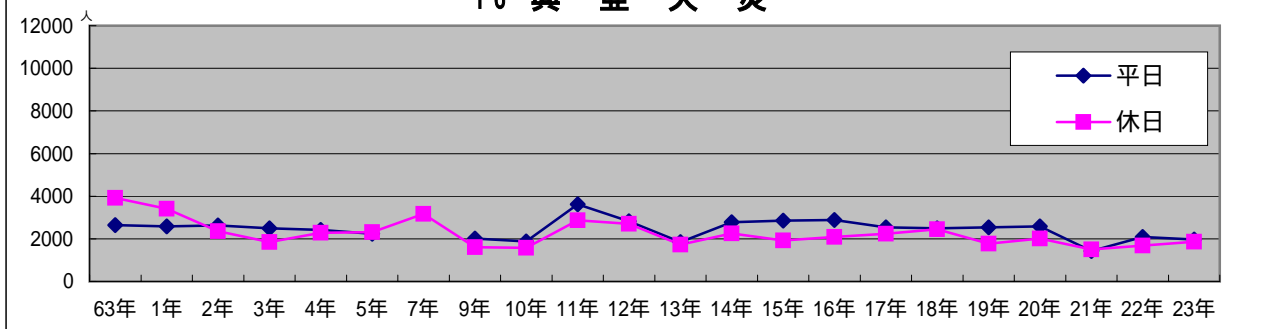

16 興亜火災

17 egao西側

18 egao東側

19 ミスタードーナツ

20 ナハタビル跡