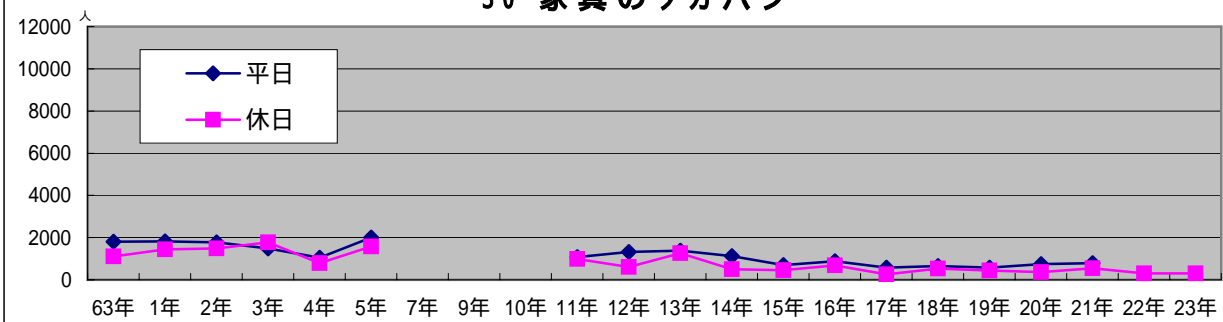

26 グランドホテルニュー王子

27 基べい表町店

28 満 龍

29 志 方 ビ ル

30 家具のタカハシ