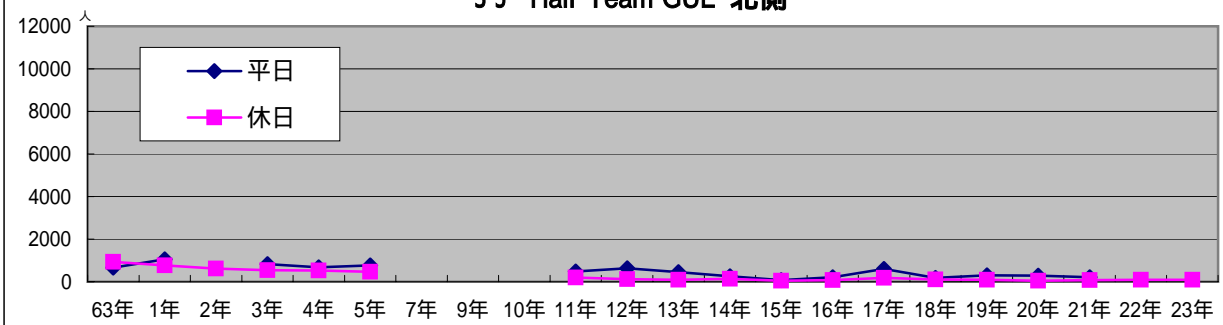

33 喫茶アポロ

34 メガネの大学堂

35 Hair Team GUE 北側

36 ドーミン 東側

37 千年の宴

38 ナガヤマビル

39 ARCビル

40 ライオンビル