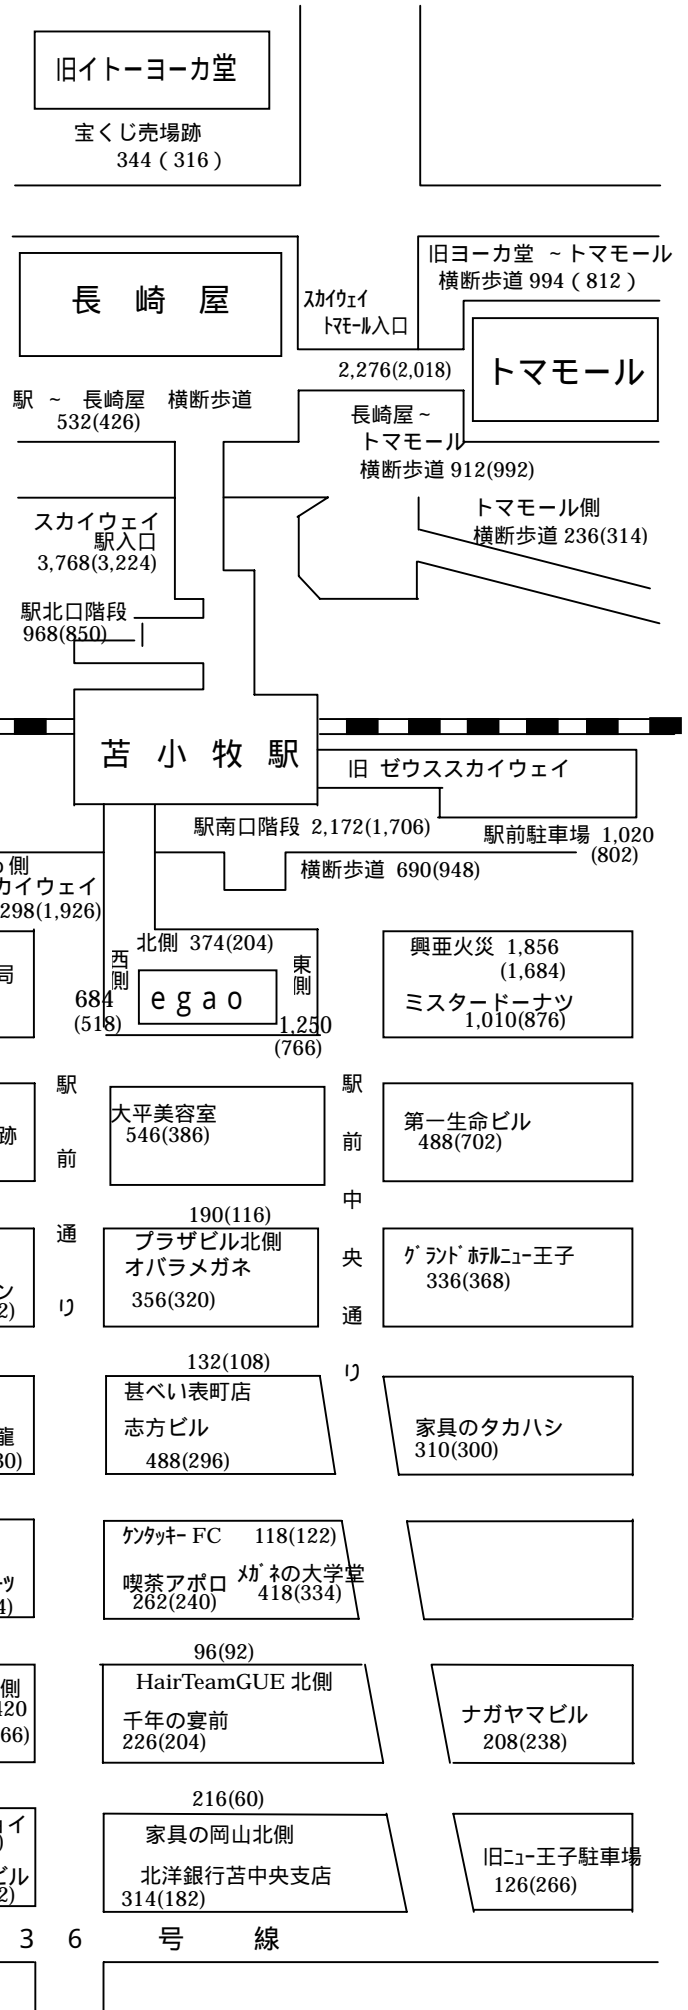

歩行者通行量・休日（日曜日）

平成23年10月23日（日） 10:00 ~ 18:00

天候：曇り時々雨

（ ）内の数字は、平成22年10月17日（日）

概要

- ・ 駅北口周辺の8ポイント（印）の通行量は、合計で10,030人となり平成22年10月調査（9,090人）と比較して、940人増の10.3%増加した。
- ・ 駅南側から王子正門前の通りまでの13ポイント（印）の合計は12,662人となり、平成22年調査（10,740人）と比較して1,922人増の17.9%増加した。
- ・ 王子正門前通りから国道までの駅前通り両側の10ポイント（印）の合計は、3,348人となり、平成22年調査（2,316人）と比較して、1,032人増の44.6%増加した。
- ・ 一条通りは、ビッグジョイとライオンビル・ARCビルの3ポイント（印）の合計は、358人となり、平成22年調査（398人）と比較して、40人減で10.1%減少した。
- ・ 駅前中央通りの10ポイント（印）合計は2,150人となり、平成22年（2,004人）と比較して146人増で7.3%増加した。

歩行者通行量・平日（月曜日）

平成23年10月24日（月） 10:00 ~ 18:00

天候：曇り

（ ）内の数字は、平成22年10月18日（月）

概要

- ・ 駅北口周辺の8ポイント（印）の通行量は、合計で7,554人となり平成22年10月調査（8,276人）と比較して、722人減り、8.7%減少した。
- ・ 駅南側から王子正門前の通りまでの13ポイント（印）の合計は12,623人となり、平成22年調査（12,406人）と比較して217人増え1.7%増加した。
- ・ 王子正門前通りから国道までの駅前通り両側の10ポイント（印）の合計は、5,062人となり、平成22年調査（4,114人）と比較して、948人増え23%増加した。
- ・ 一条通りは、ビッグジョイとライオンビル・ARCビルの3ポイント（印）の合計は、478人となり、平成22年調査（674人）と比較して、196人減り29.1%減少した。
- ・ 駅前中央通りの10ポイント（印）の合計は4,220人となり平成22年調査（4,448人）と比較して228人減り5.1%減少した。

1 宝くじ売場跡

2 ヨーカ堂～トモール・横断歩道

3 スカイウェイ・トモール入口

4 スカイウェイ・駅入口

5 長崎屋～トモール・横断歩道

6 駅 ~ 長崎屋横断歩道

7 トマモール横断歩道

8 駅北口階段

17 egao西側

18 egao東側

19 ミスタードーナツ

20 ナハタビル跡

21 大平美容室

22 第一生命ビル

23 プラザビル北側

24 ロ - ソ ン