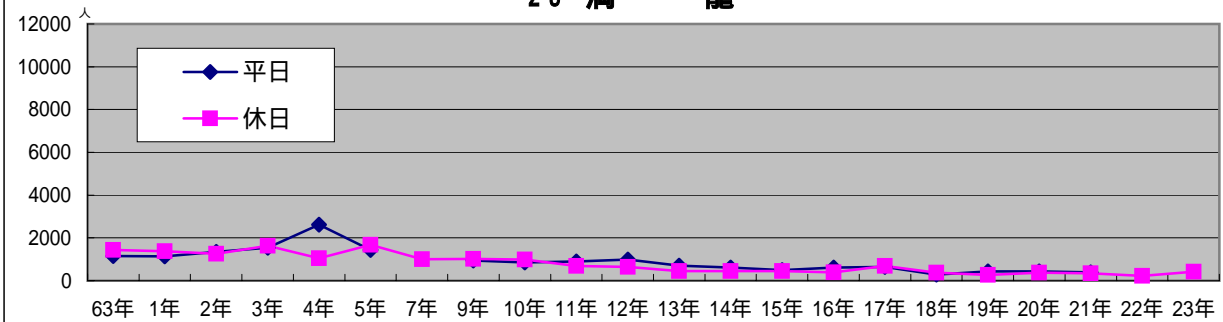

26 グランドホテルニュー王子

27 基べい表町店

28 満 龍

29 志 方 ビ ル

30 家具のタカハシ