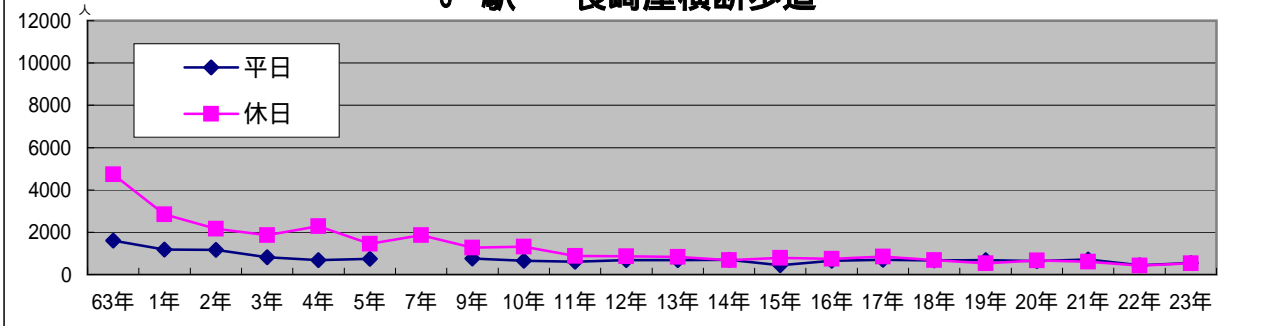

6 駅 ~ 長崎屋横断歩道