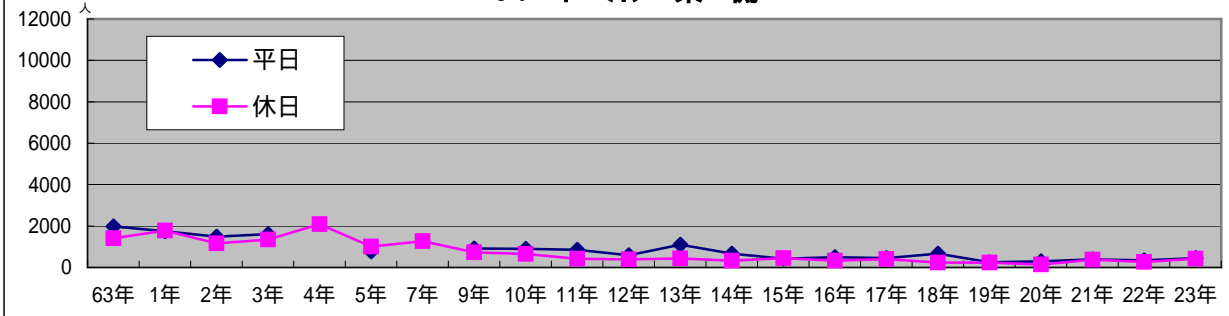

33 喫茶アポロ

34 メガネの大学堂

35 Hair Team GUE 北側

36 ドーミン 東側

37 千年の宴

38 ナガヤマビル

39 ARCビル

40 ライオンビル