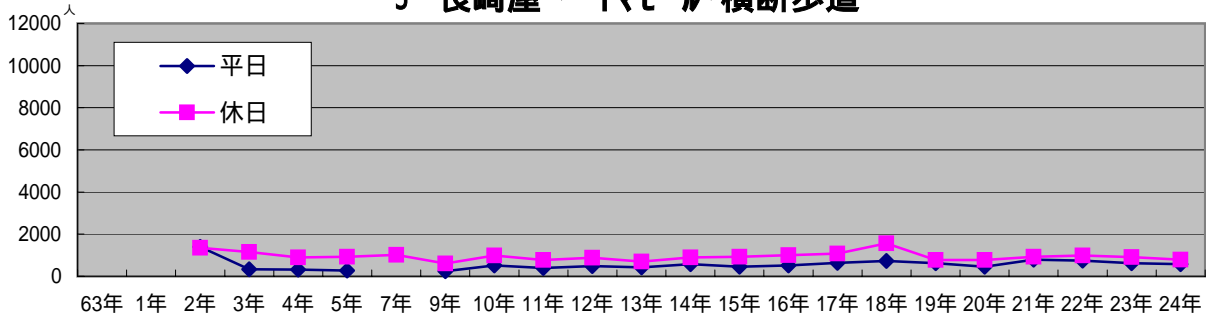

5 長崎屋～トモール・横断歩道