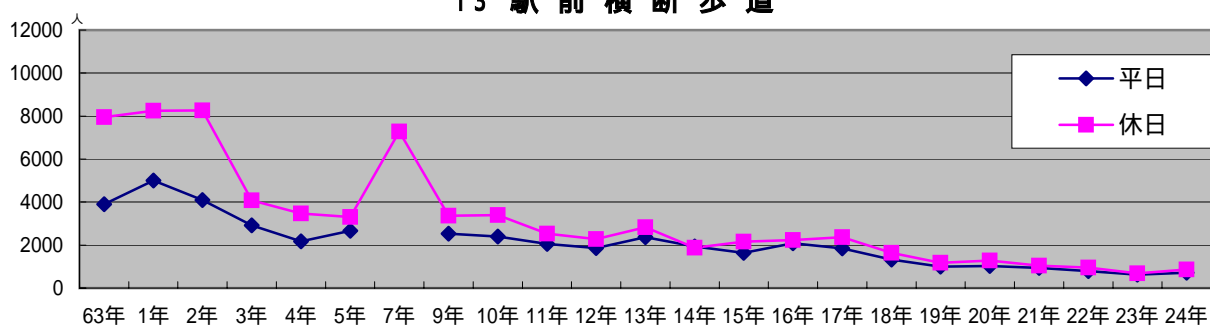

11 駅前駐車場

12 egao側スカイウェイ

13 駅前横断歩道

14 ふじい薬局

15 egao北側