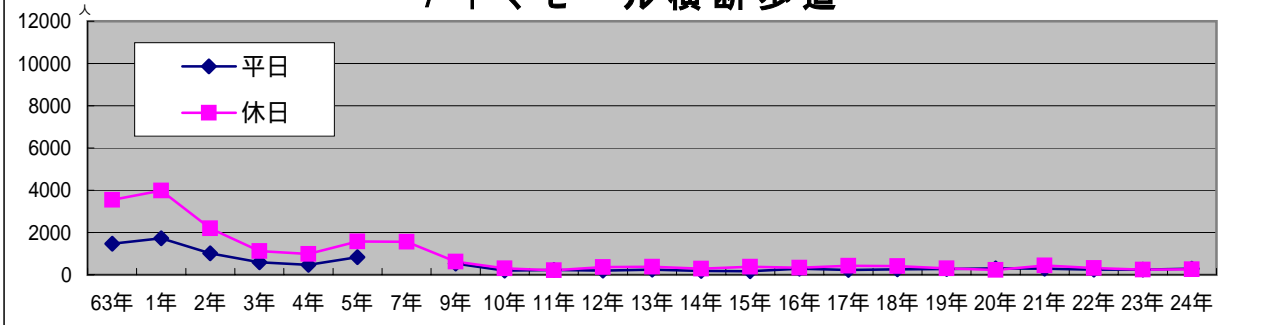

7 トマモール横断歩道