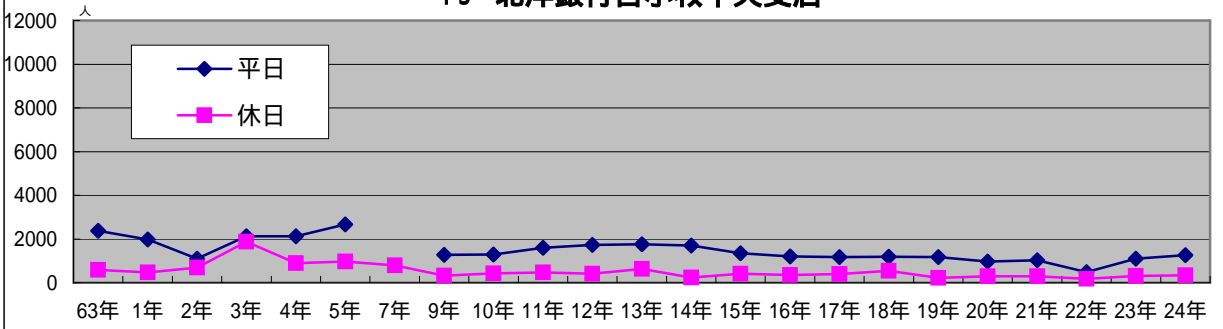

40 ライオンビル

41 ビッグジョイ

42 カクサダビル

43 北洋銀行苫小牧中央支店

44 家具の岡山北側

45 旧ニュー王子駐車場