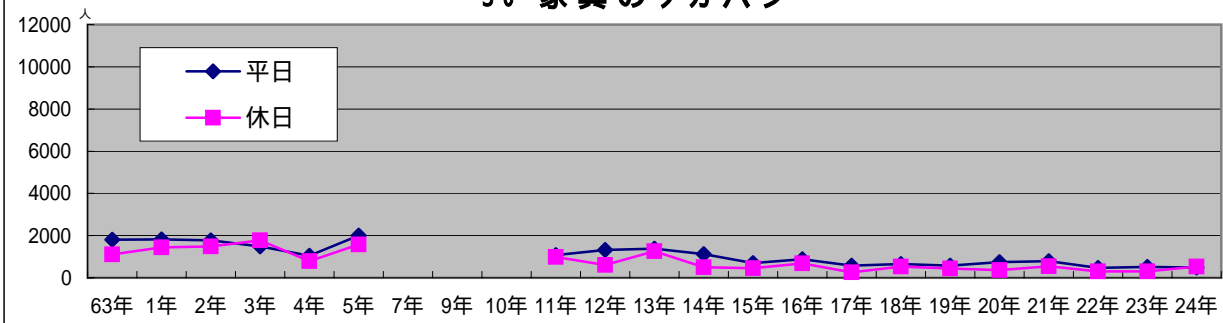

26 グランドホテルニュー王子

27 甚べい表町店

28 満 龍

29 志方ビル

30 家具のタカハシ