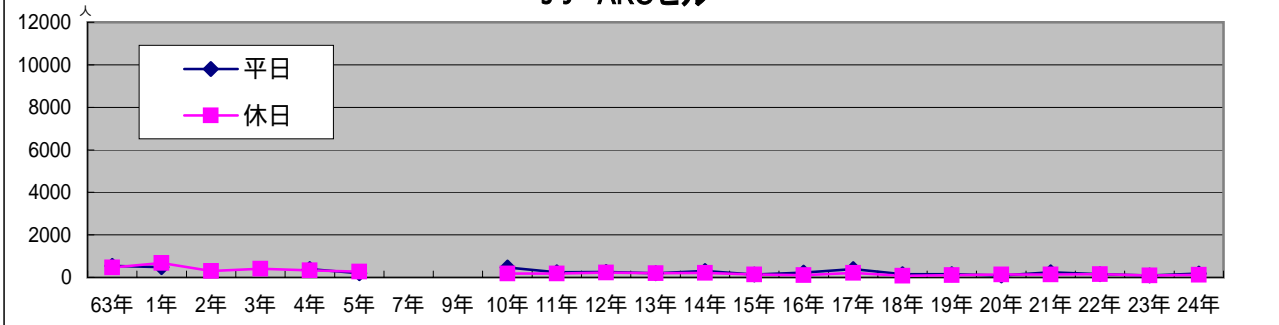

32 酒井スポーツ

33 喫茶アポロ

34 メガネの大学堂

35 Hair Team GUE 北側

36 ド-ミツ 東側

37 千年の宴

38 ナガヤマビル

39 ARCビル