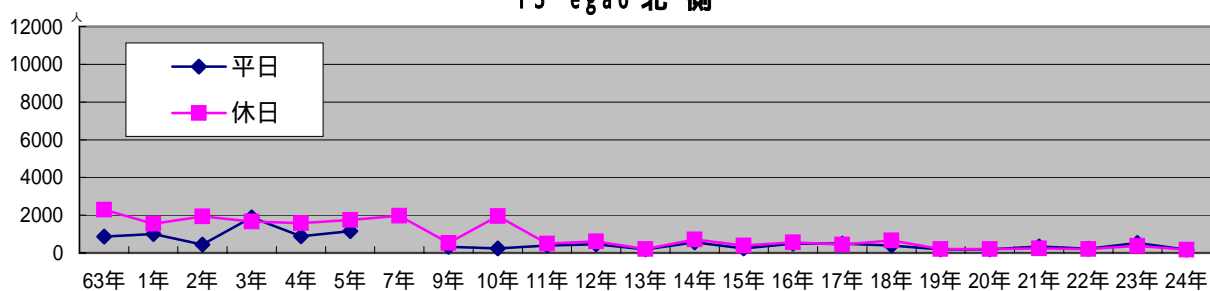

8 駅北口階段

9 ゼウススカイウェイ

10 駅南口階段

11 駅前駐車場

12 egao側スカイウェイ

13 駅前横断歩道

14 ふじい薬局

15 egao北側