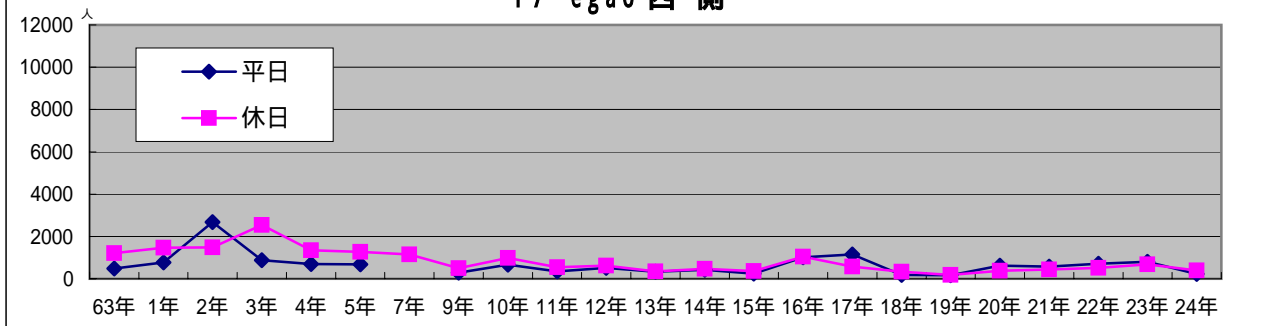

16 興亜火災

17 egao西側

18 egao東側

19 ミスタードーナツ

20 ナハタビル跡