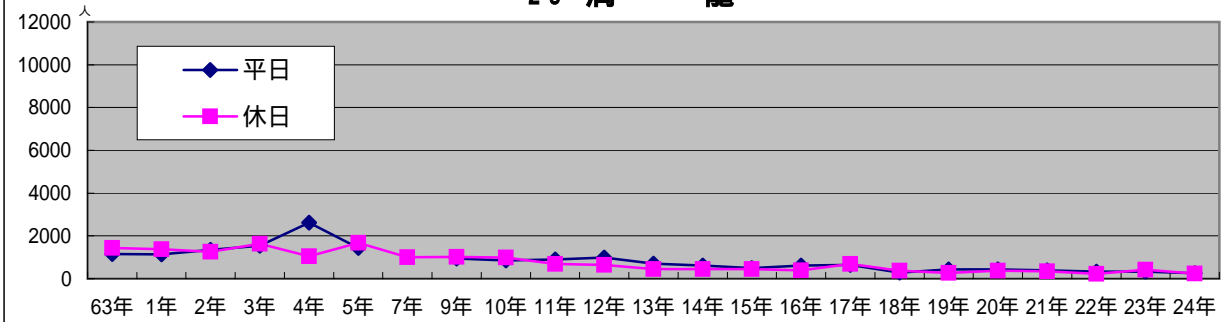

26 グランドホテルニュー王子

27 甚べい表町店

28 満 龍

29 志方ビル

30 家具のタカハシ