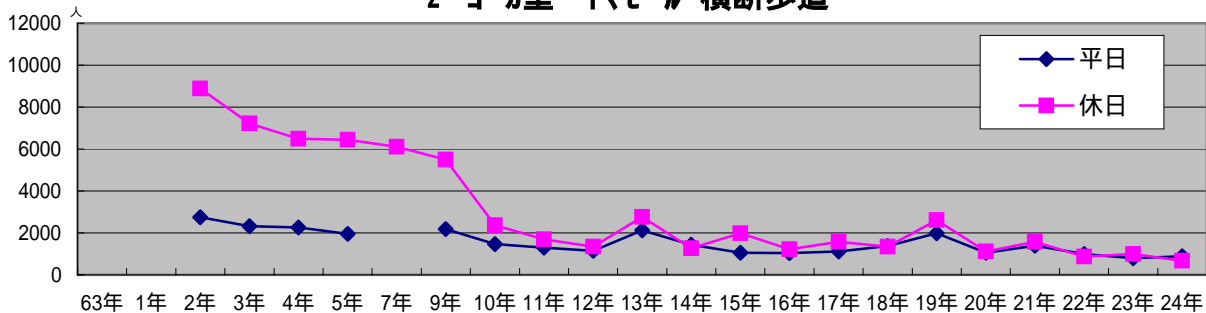

2 ヨーカ堂～トモール・横断歩道