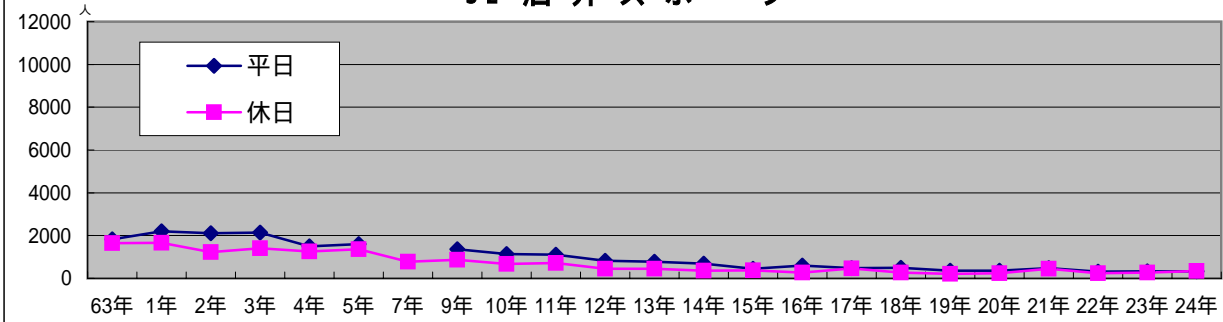

32 酒井スポーツ

33 喫茶アポロ

34 メガネの大学堂

35 Hair Team GUE 北側

36 ド-ミツ 東側

37 千年の宴

38 ナガヤマビル

39 ARCビル