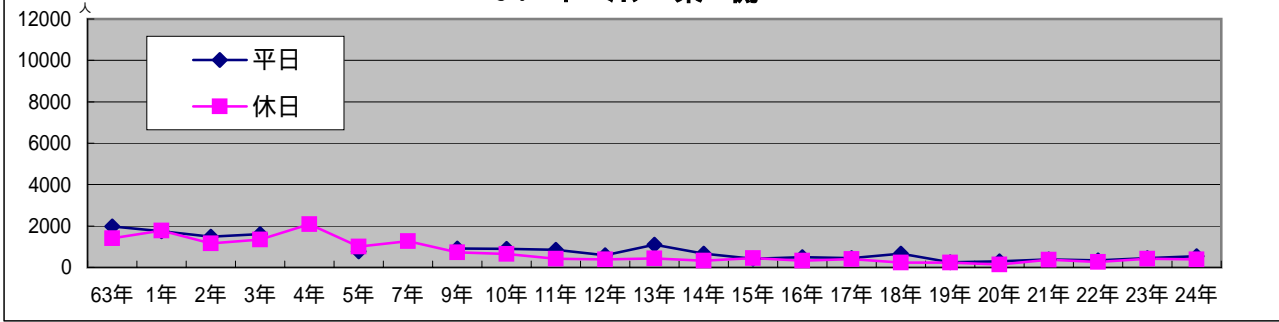

32 酒井スポーツ

33 喫茶アポロ

34 メガネの大学堂

35 Hair Team GUE 北側

36 ド-ミツ 東側

37 千年の宴

38 ナガヤマビル

39 ARCビル