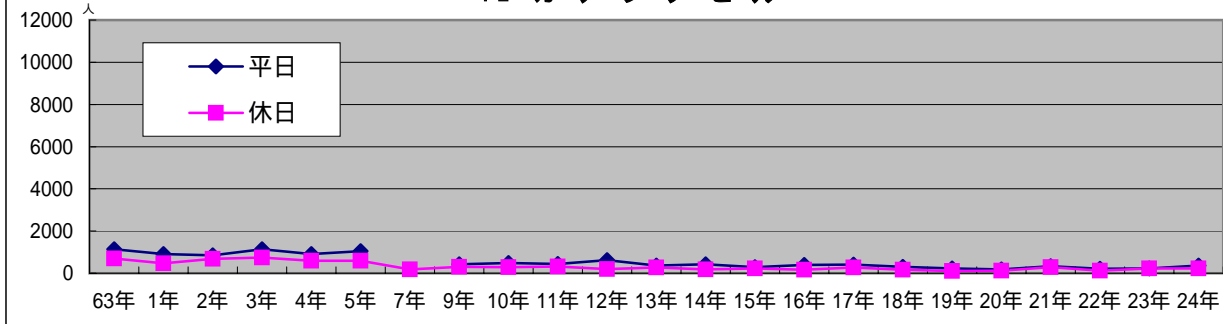

41 ビッグジョイ

42 カクサダビル

43 北洋銀行苫小牧中央支店

44 家具の岡山北側

45 旧ニュー王子駐車場