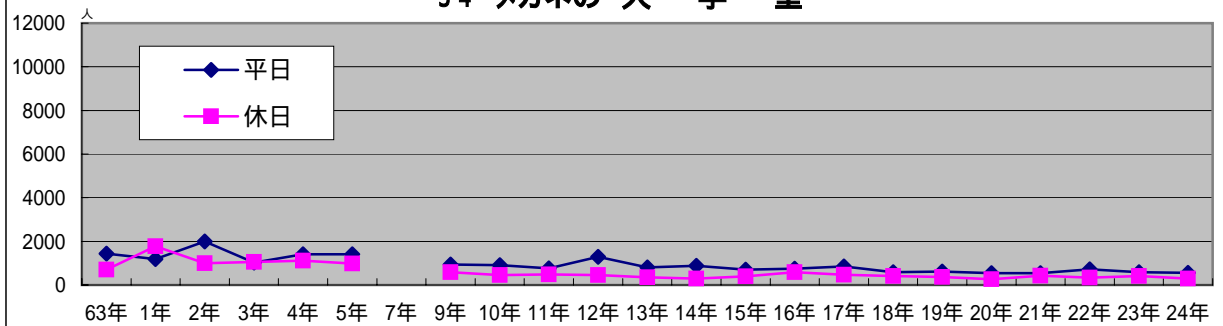

32 酒井スポーツ

33 喫茶アポロ

34 メガネの大学堂

35 Hair Team GUE 北側

36 ド-ミツ 東側

37 千年の宴

38 ナガヤマビル

39 ARCビル