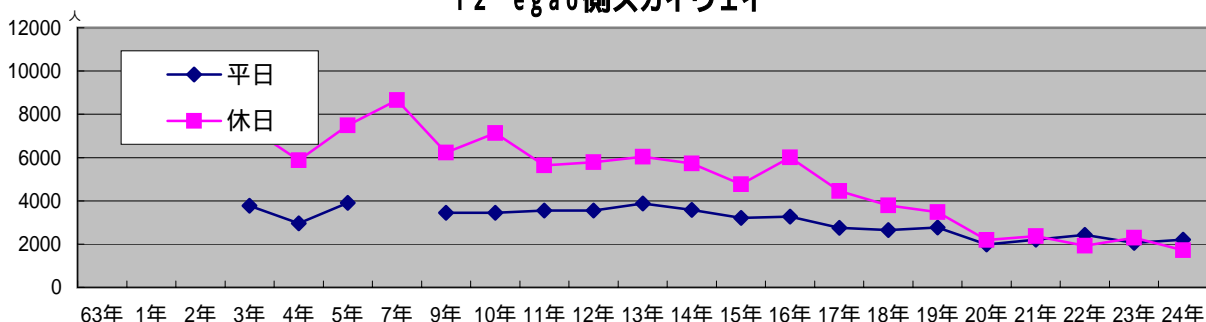

12 egao側スカイウェイ