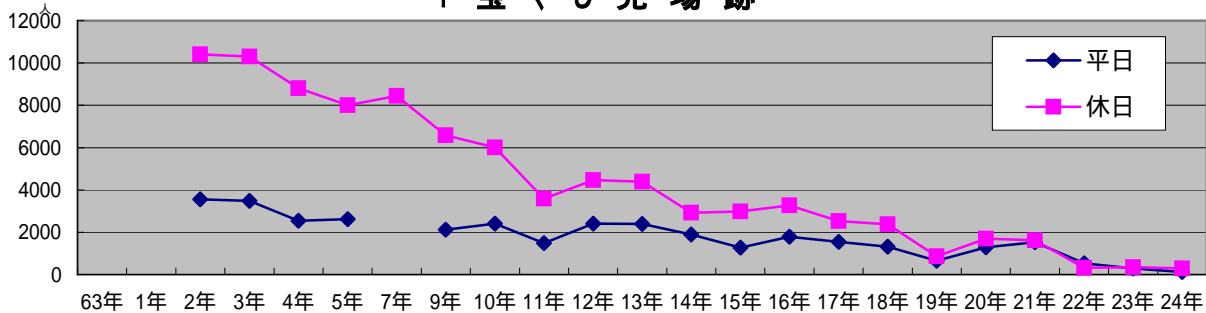

1 宝くじ売場跡

2 ヨーカ堂～トモール・横断歩道

3 スカイウェイ・トモール入口

4 スカイウェイ・駅入口

5 長崎屋～トモール・横断歩道