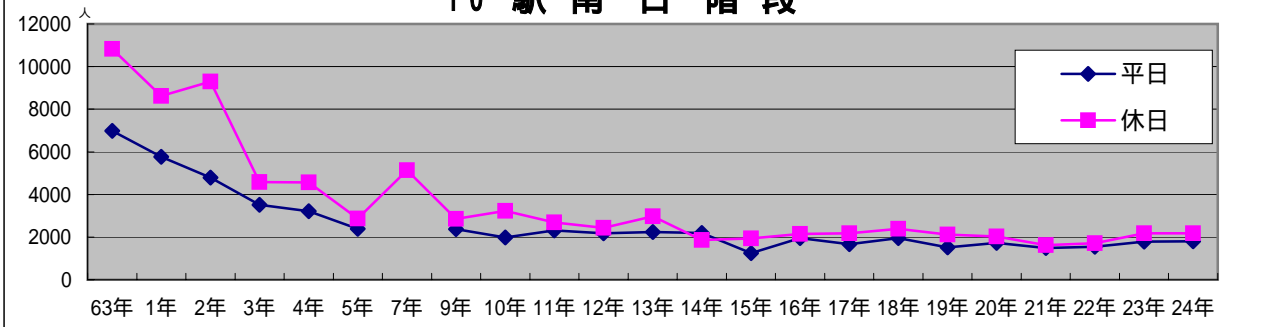

6 駅 ~ 長崎屋横断歩道

7 トマモール横断歩道

8 駅北口階段

9 ゼウススカイウェイ

10 駅南口階段