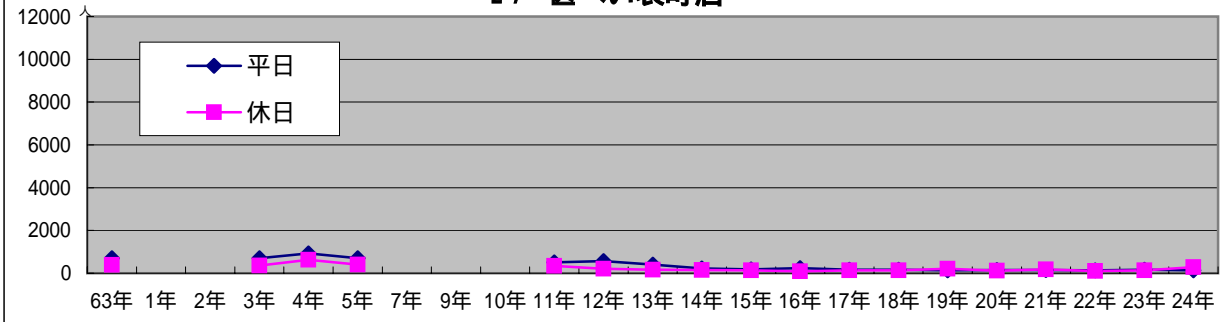

26 グランドホテルニュー王子

27 甚べい表町店

28 満 龍

29 志方ビル

30 家具のタカハシ