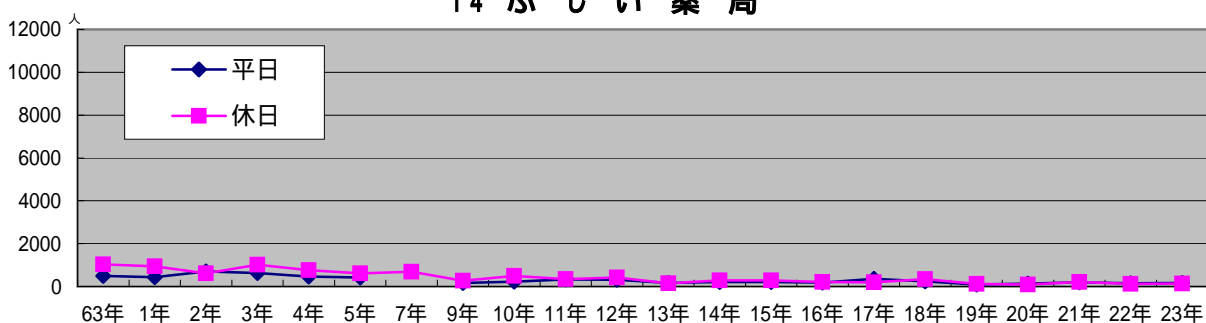

8 駅北口階段

9 ゼウススカイウェイ

10 駅南口階段

11 駅前駐車場

12 egao側スカイウェイ

13 駅前横断歩道

14 ふじい薬局

15 egao北側