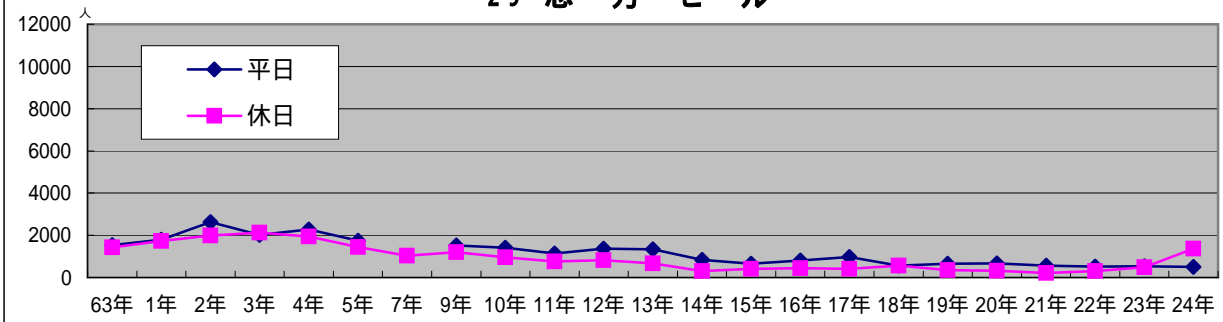

26 グランドホテルニュー王子

27 甚べい表町店

28 満 龍

29 志方ビル

30 家具のタカハシ