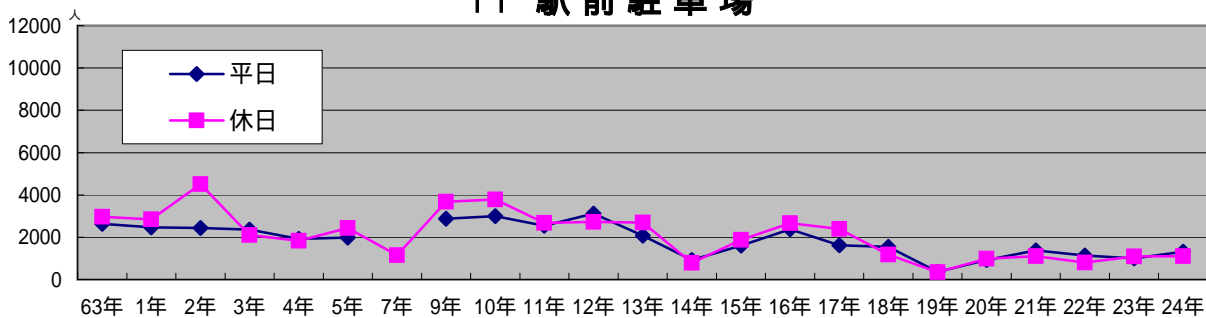

8 駅北口階段

9 ゼウススカイウェイ

10 駅南口階段

11 駅前駐車場

12 egao側スカイウェイ

13 駅前横断歩道

14 ふじい薬局

15 egao北側