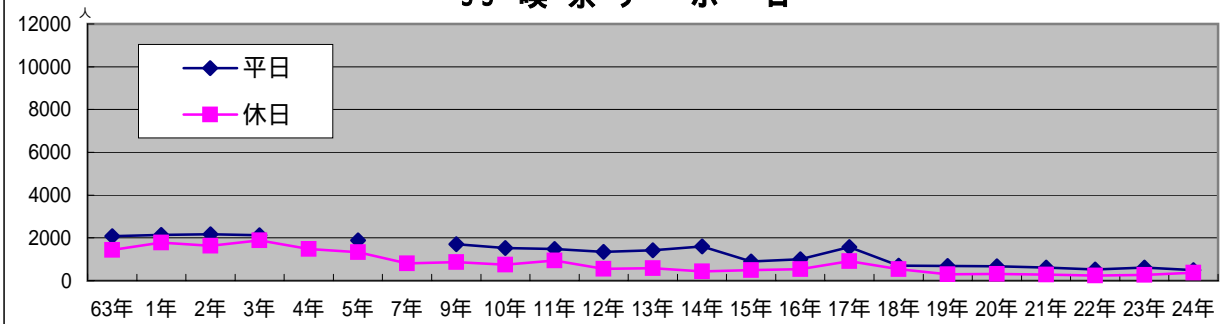

32 酒井スポーツ

33 喫茶アポロ

34 メガネの大学堂

35 Hair Team GUE 北側

36 ド-ミツ 東側

37 千年の宴

38 ナガヤマビル

39 ARCビル