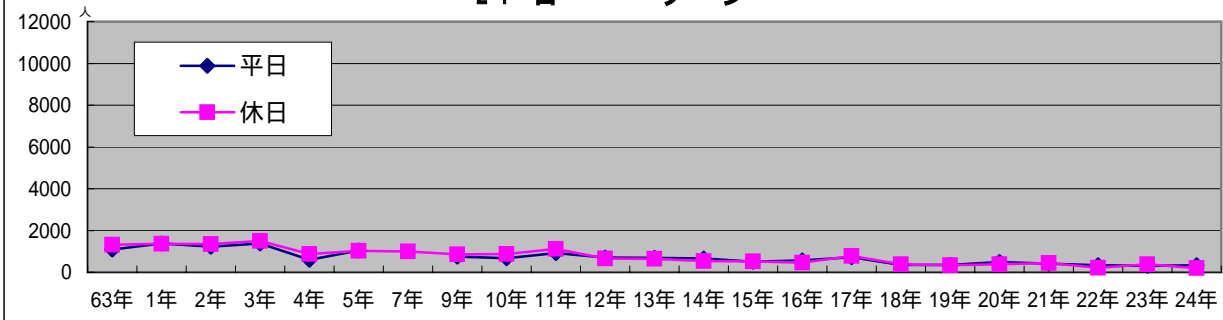

21 大平美容室

22 第一生命ビル

23 プラザビル北側

24 ロ - ソ ン

25 オバラメガネ