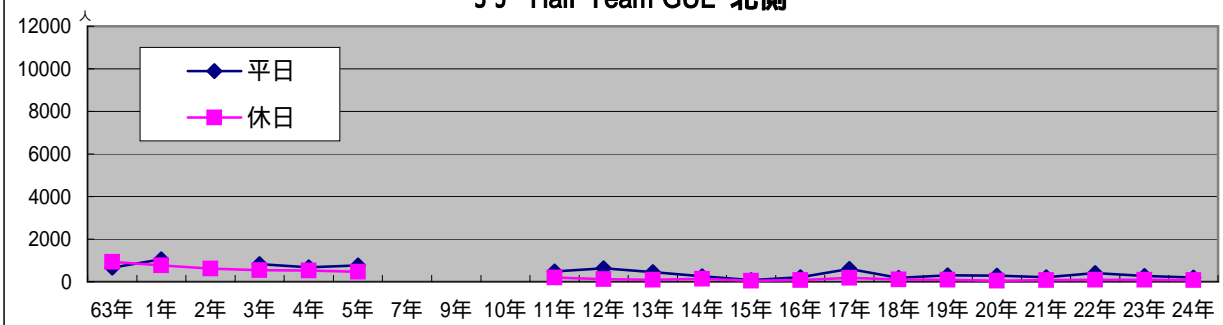

32 酒井スポーツ

33 喫茶アポロ

34 メガネの大学堂

35 Hair Team GUE 北側

36 ド-ミツ 東側

37 千年の宴

38 ナガヤマビル

39 ARCビル