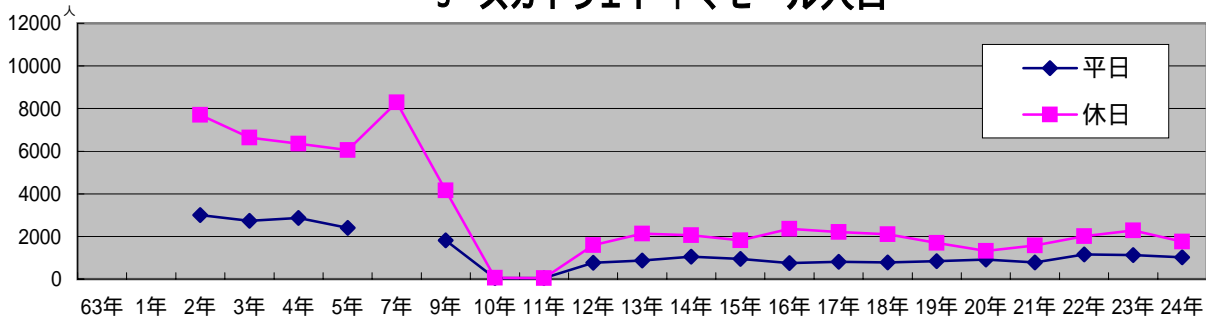

3 スカイウェイ・トモール入口