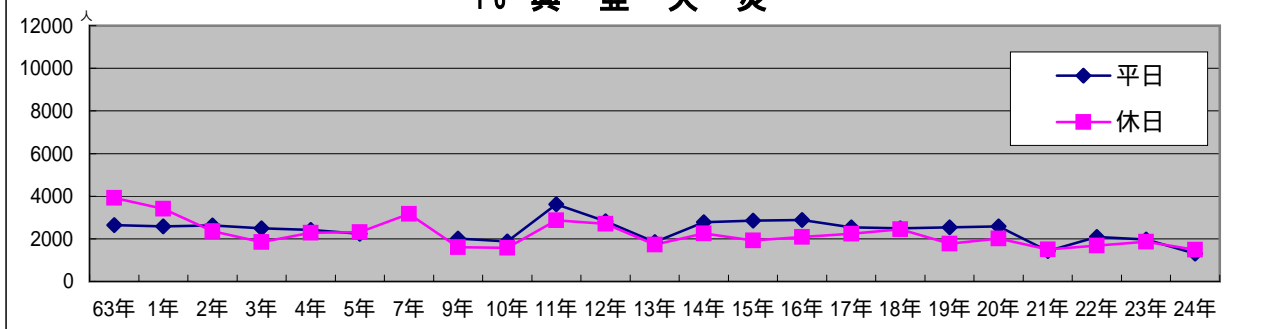

16 興亜火災

17 egao西側

18 egao東側

19 ミスタードーナツ

20 ナハタビル跡