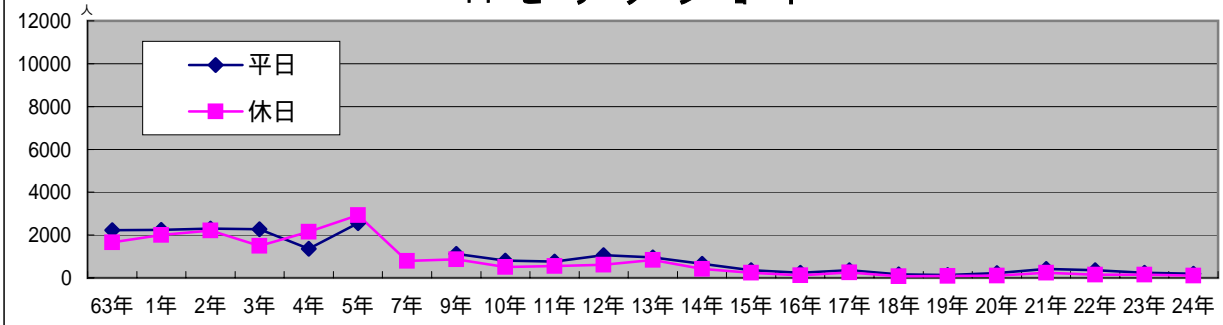

41 ビッグジョイ

42 カクサダビル

43 北洋銀行苫小牧中央支店

44 家具の岡山北側

45 旧ニュー王子駐車場