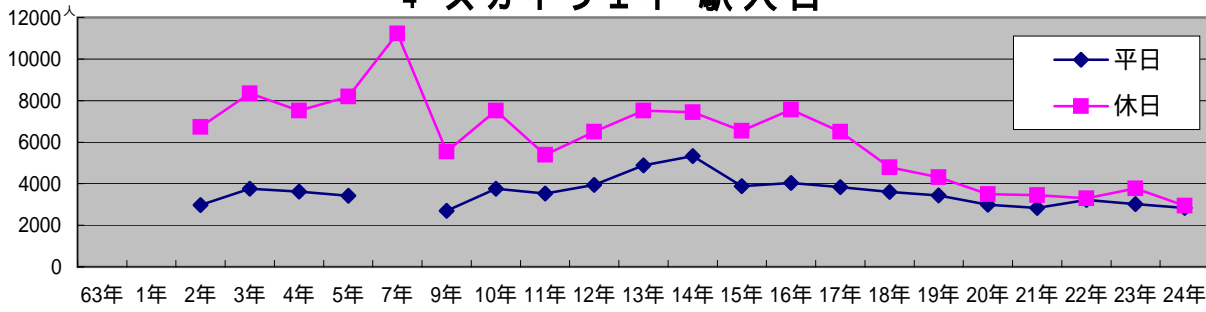

4 スカイウェイ・駅入口