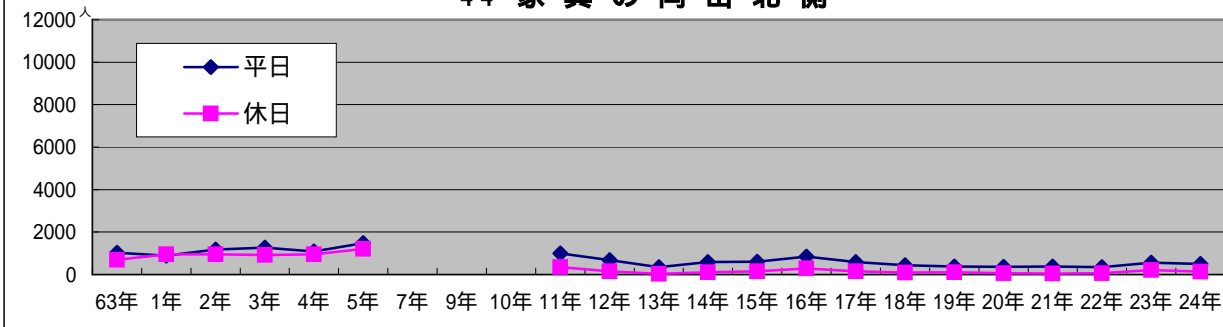

40 ライオンビル

41 ビッグジョイ

42 カクサダビル

43 北洋銀行苫小牧中央支店

44 家具の岡山北側

45 旧ニュー王子駐車場