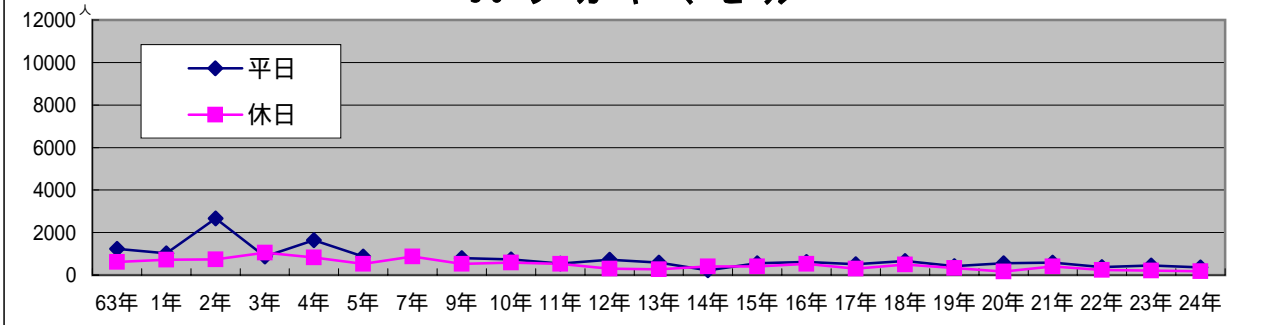

32 酒井スポーツ

33 喫茶アポロ

34 メガネの大学堂

35 Hair Team GUE 北側

36 ド-ミツ 東側

37 千年の宴

38 ナガヤマビル

39 ARCビル