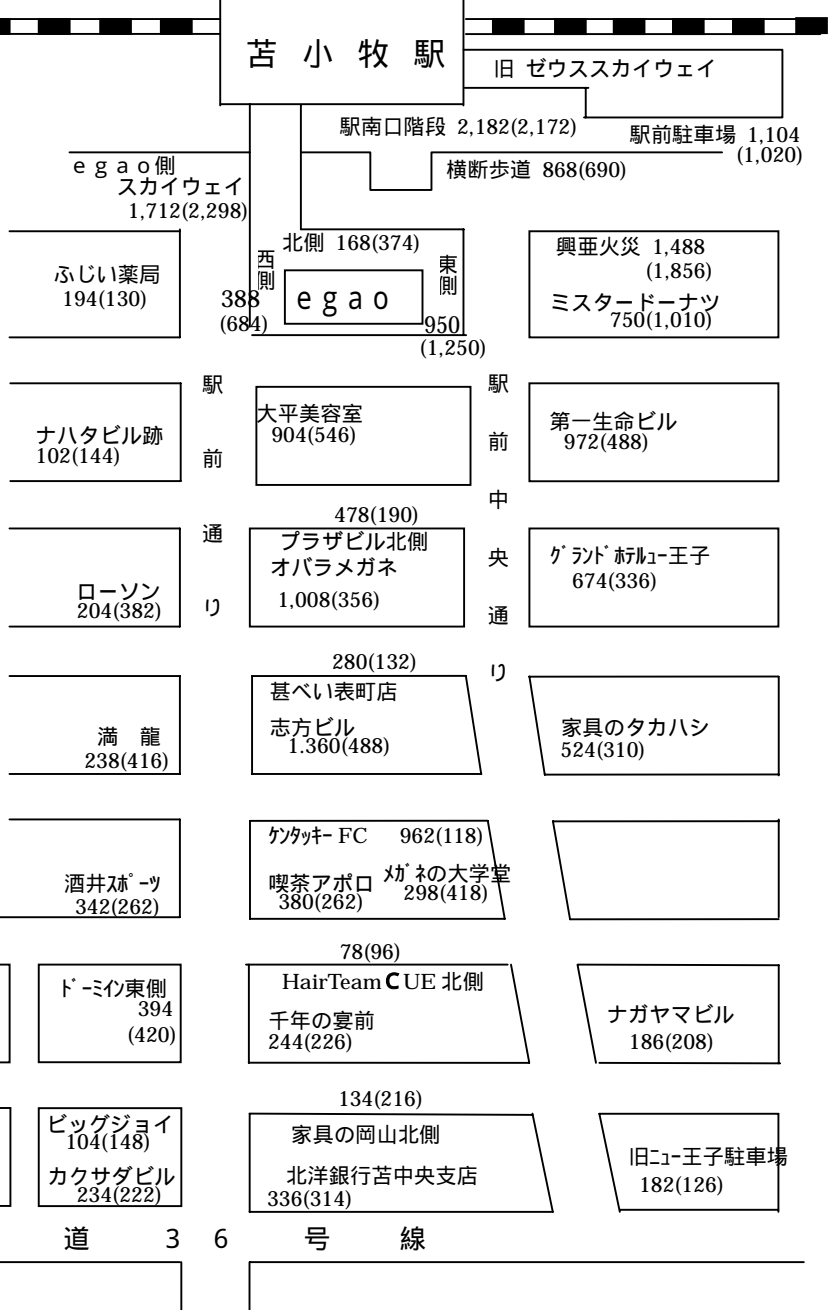

歩行者通行量・休日（日曜日）

平成24年10月14日（日） 10:00 ~ 18:00

天候：曇り

（ ）内の数字は、平成23年10月23日（日）

概要

- ・駅北口周辺の8ポイント（印）の通行量は、合計で8,108人となり平成23年10月調査（10,030人）と比較して、1,922人減の19.2%減少した。
- ・駅南側から王子正門前の通りまでの13ポイント（印）の合計は11,824人となり、平成23年調査（12,662人）と比較して838人減の6.6%減少した。
- ・王子正門前通りから国道までの駅前通り両側の10ポイント（印）の合計は、4,740人となり、平成23年調査（3,348人）と比較して、1,392人増の41.6%増加した。
要因は同日、王子娯楽場パークにてイベントが開催された事によるもの。
- ・一条通りは、ビッグジョイとライオンビル・ARCビルの3ポイント（印）の合計は、270人となり、平成23年調査（422人）と比較して、152人減で36.0%減少した。
- ・駅前中央通りの10ポイント（印）合計は3,796人となり、平成23年（2,150人）と比較して1,646人増で79.6%増加した。
増加要因は王子正門通（印）同様、王子娯楽場パークにてのイベント開催によるものと思われる。

歩行者通行量・平日（月曜日）

平成24年10月15日（月） 10:00 ~ 18:00

天候：曇り時々雨

（ ）内の数字は、平成23年10月24日（月）

概要

- ・ 駅北口周辺の8ポイント（印）の通行量は、合計で7,252人となり平成23年10月調査（7,554人）と比較して、302人減り、4.0%減少した。
- ・ 駅南側から王子正門前の通りまでの13ポイント（印）の合計は12,102人となり、平成23年調査（12,623人）と比較して521人減り、4.1%減少した。
- ・ 王子正門前通りから国道までの駅前通り両側の10ポイント（印）の合計は、5,008人となり、平成23年調査（5,062人）と比較して、54人減り、1.1%減少した。
- ・ 一条通りは、ビッグジョイとライオンビル・ARCビルの3ポイント（印）の合計は、480人となり、平成23年調査（478人）と比較して、2人増加し、0.4%増加した。
- ・ 駅前中央通りの10ポイント（印）の合計は4,462人となり平成23年調査（4,220人）と比較して242人増え、5.7%増加した。

国 道 3 6 号 線

1 宝くじ売場跡

2 ヨーカ堂～トモール・横断歩道

3 スカイウェイ・トモール入口

4 スカイウェイ・駅入口

5 長崎屋～トモール・横断歩道

6 駅 ~ 長崎屋横断歩道

7 トマモール横断歩道

16 興亜火災

17 egao西側

18 egao東側

19 ミスタードーナツ

20 ナハタビル跡

21 大平美容室

22 第一生命ビル

23 プラザビル北側