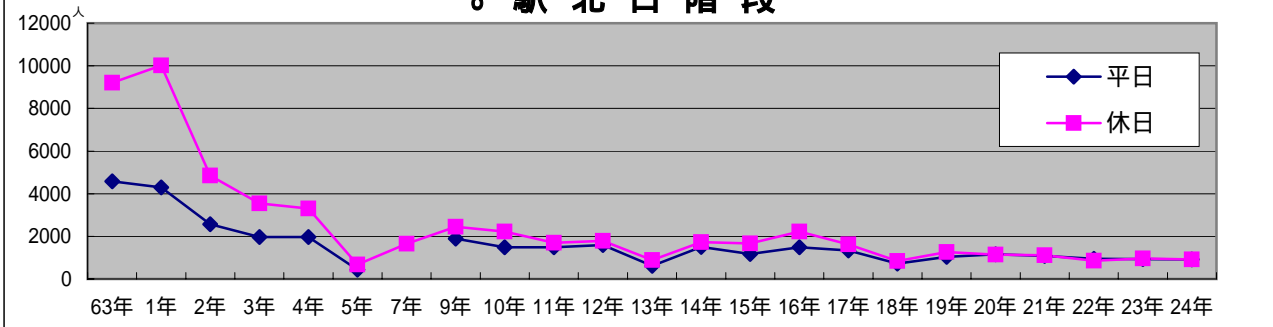

6 駅 ~ 長崎屋横断歩道

7 トマモール横断歩道

8 駅北口階段

9 ゼウススカイウェイ

10 駅南口階段