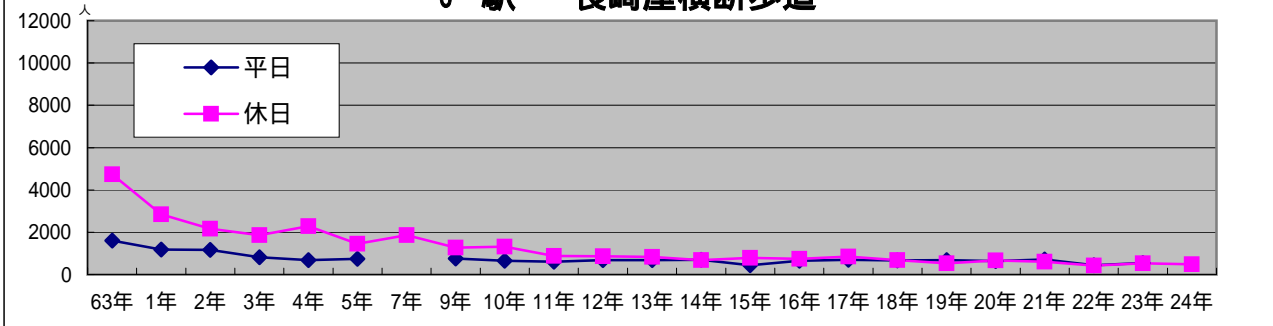

6 駅 ~ 長崎屋横断歩道