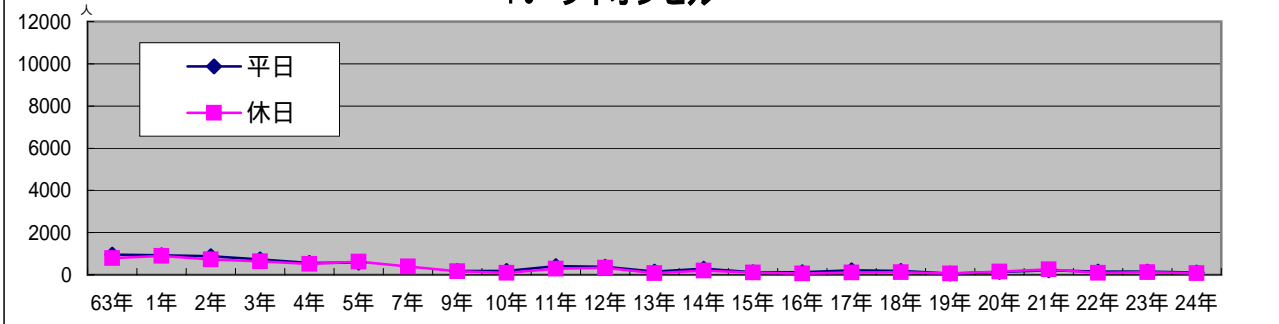

36 ド-ミツ 東側

37 千年の宴

38 ナガヤマビル

39 ARCビル

40 ライオンビル