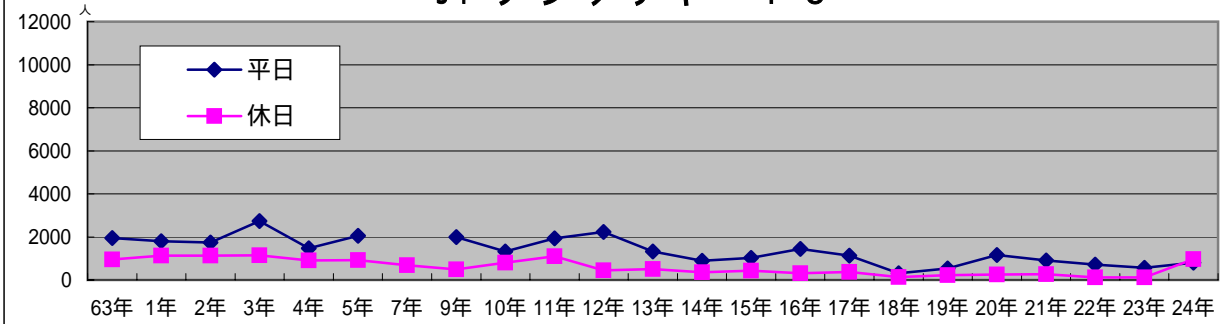

32 酒井スポーツ

33 喫茶アポロ

34 メガネの大学堂

35 Hair Team GUE 北側

36 ド-ミツ 東側

37 千年の宴

38 ナガヤマビル

39 ARCビル