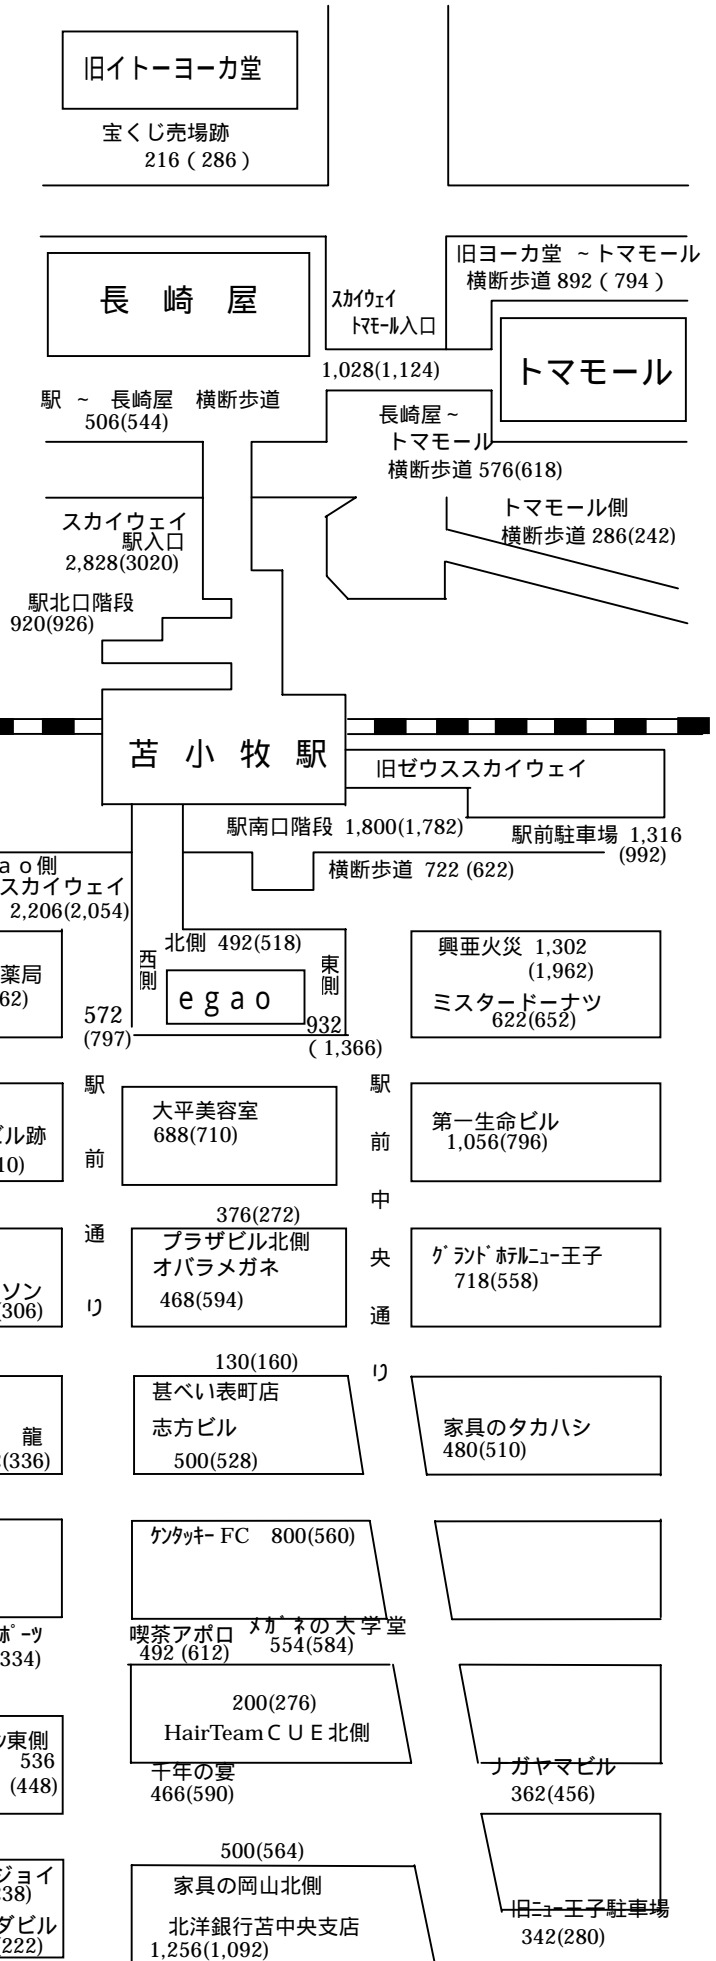

歩行者通行量・休日（日曜日）

平成24年10月14日（日） 10:00 ~ 18:00

天候：曇り

（ ）内の数字は、平成23年10月23日（日）

概要

- ・駅北口周辺の8ポイント（印）の通行量は、合計で8,108人となり平成23年10月調査（10,030人）と比較して、1,922人減の19.2%減少した。
- ・駅南側から王子正門前の通りまでの13ポイント（印）の合計は11,824人となり、平成23年調査（12,662人）と比較して838人減の6.6%減少した。
- ・王子正門前通りから国道までの駅前通り両側の10ポイント（印）の合計は、4,740人となり、平成23年調査（3,348人）と比較して、1,392人増の41.6%増加した。
要因は同日、王子娯楽場パークにてイベントが開催された事によるもの。
- ・一条通りは、ビッグジョイとライオンビル・ARCビルの3ポイント（印）の合計は、270人となり、平成23年調査（422人）と比較して、152人減で36.0%減少した。
- ・駅前中央通りの10ポイント（印）合計は3,796人となり、平成23年（2,150人）と比較して1,646人増で79.6%増加した。
増加要因は王子正門通（印）同様、王子娯楽場パークにてのイベント開催によるものと思われる。

歩行者通行量・平日（月曜日）

平成24年10月15日（月） 10:00 ~ 18:00

天候：曇り時々雨

（ ）内の数字は、平成23年10月24日（月）

概要

- ・ 駅北口周辺の8ポイント（印）の通行量は、合計で7,252人となり平成23年10月調査（7,554人）と比較して、302人減り、4.0%減少した。
- ・ 駅南側から王子正門前の通りまでの13ポイント（印）の合計は12,102人となり、平成23年調査（12,623人）と比較して521人減り、4.1%減少した。
- ・ 王子正門前通りから国道までの駅前通り両側の10ポイント（印）の合計は、5,008人となり、平成23年調査（5,062人）と比較して、54人減り、1.1%減少した。
- ・ 一条通りは、ビッグジョイとライオンビル・ARCビルの3ポイント（印）の合計は、480人となり、平成23年調査（478人）と比較して、2人増加し、0.4%増加した。
- ・ 駅前中央通りの10ポイント（印）の合計は4,462人となり平成23年調査（4,220人）と比較して242人増え、5.7%増加した。

国 道 3 6 号 線

1 宝くじ売場跡

2 ヨーカ堂～トモール・横断歩道

3 スカイウェイ・トモール入口

4 スカイウェイ・駅入口

5 長崎屋～トモール・横断歩道

6 駅 ~ 長崎屋横断歩道

7 トマモール横断歩道

8 駅北口階段

9 ゼウススカイウェイ

10 駅南口階段

11 駅前駐車場

12 egao側スカイウェイ

13 駅前横断歩道

14 ふじい薬局

15 egao北側