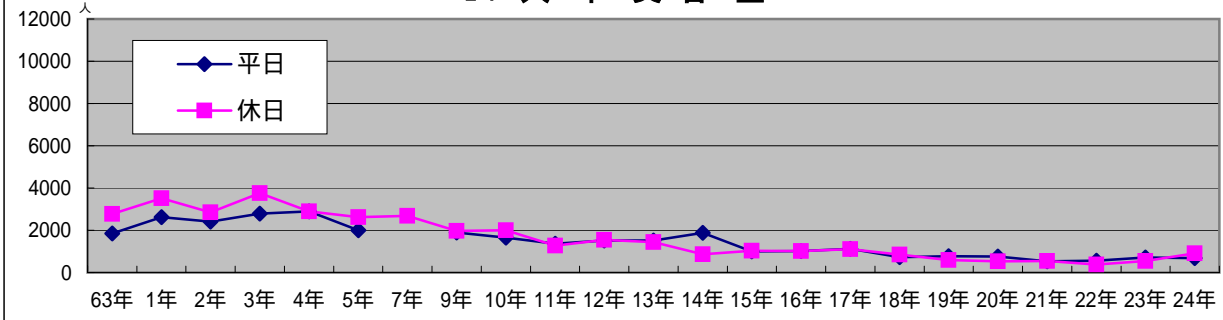

16 興亜火災

17 egao西側

18 egao東側

19 ミスタードーナツ

20 ナハタビル跡

21 大平美容室

22 第一生命ビル

23 プラザビル北側