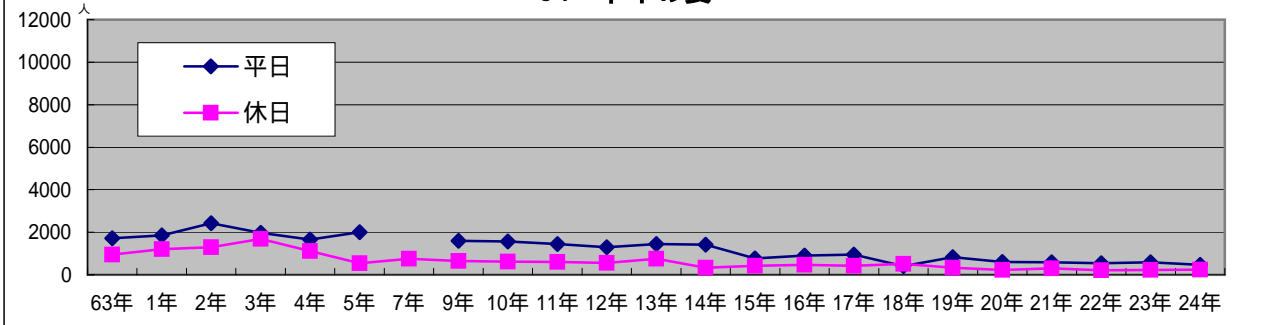

32 酒井スポーツ

33 喫茶アポロ

34 メガネの大学堂

35 Hair Team GUE 北側

36 ド-ミツ 東側

37 千年の宴

38 ナガヤマビル

39 ARCビル