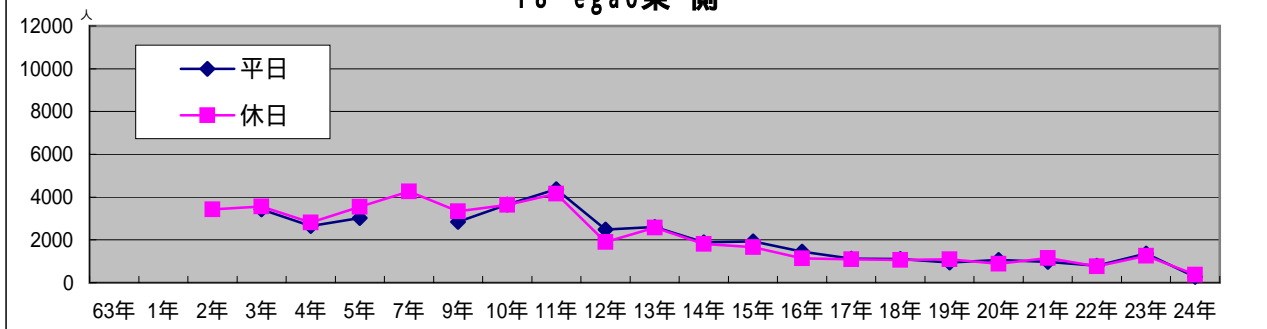

16 興亜火災

17 egao西側

18 egao東側

19 ミスタードーナツ

20 ナハタビル跡