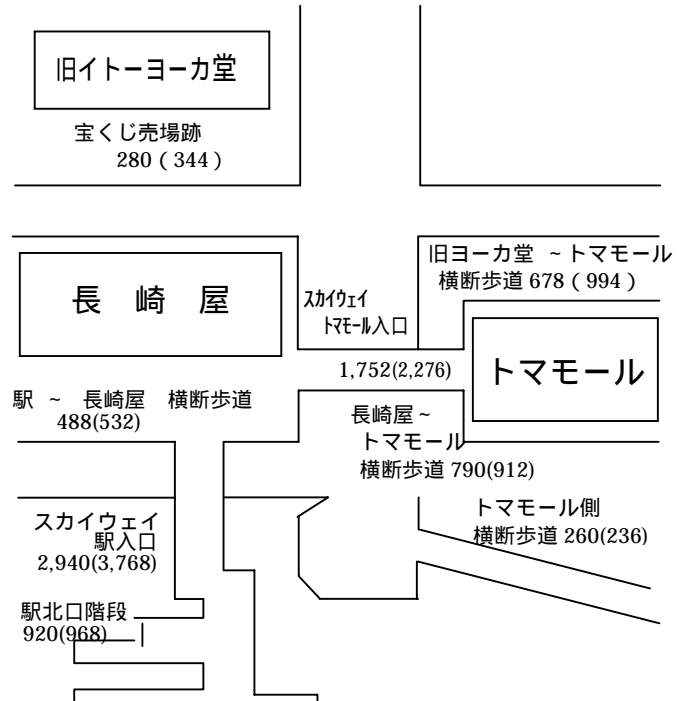

歩行者通行量・休日（日曜日）

平成24年10月14日（日） 10:00 ~ 18:00

天候：曇り

（ ）内の数字は、平成23年10月23日（日）

概要

- ・駅北口周辺の8ポイント（印）の通行量は、合計で8,108人となり平成23年10月調査（10,030人）と比較して、1,922人減の19.2%減少した。
- ・駅南側から王子正門前の通りまでの13ポイント（印）の合計は11,824人となり、平成23年調査（12,662人）と比較して838人減の6.6%減少した。
- ・王子正門前通りから国道までの駅前通り両側の10ポイント（印）の合計は、4,740人となり、平成23年調査（3,348人）と比較して、1,392人増の41.6%増加した。
要因は同日、王子娯楽場パークにてイベントが開催された事によるもの。
- ・一条通りは、ビッグジョイとライオンビル・ARCビルの3ポイント（印）の合計は、270人となり、平成23年調査（422人）と比較して、152人減で36.0%減少した。
- ・駅前中央通りの10ポイント（印）合計は3,796人となり、平成23年（2,150人）と比較して1,646人増で79.6%増加した。
増加要因は王子正門通（印）同様、王子娯楽場パークにてのイベント開催によるものと思われる。

歩行者通行量・平日（月曜日）

平成24年10月15日（月） 10:00 ~ 18:00

天候：曇り時々雨

（ ）内の数字は、平成23年10月24日（月）

概要

- ・ 駅北口周辺の8ポイント（印）の通行量は、合計で7,252人となり平成23年10月調査（7,554人）と比較して、302人減り、4.0%減少した。
- ・ 駅南側から王子正門前の通りまでの13ポイント（印）の合計は12,102人となり、平成23年調査（12,623人）と比較して521人減り、4.1%減少した。
- ・ 王子正門前通りから国道までの駅前通り両側の10ポイント（印）の合計は、5,008人となり、平成23年調査（5,062人）と比較して、54人減り、1.1%減少した。
- ・ 一条通りは、ビッグジョイとライオンビル・ARCビルの3ポイント（印）の合計は、480人となり、平成23年調査（478人）と比較して、2人増加し、0.4%増加した。
- ・ 駅前中央通りの10ポイント（印）の合計は4,462人となり平成23年調査（4,220人）と比較して242人増え、5.7%増加した。